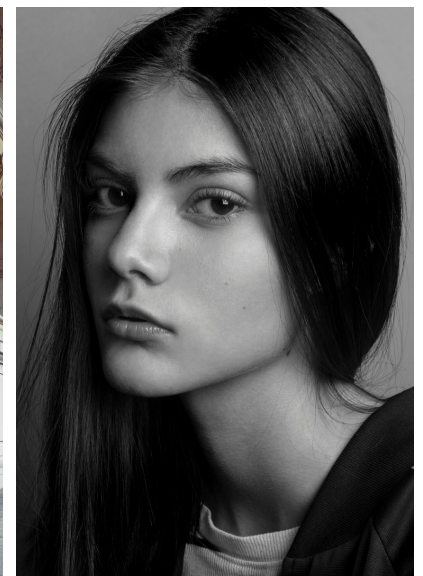

MIRANDA FLORES

MIRANDA FLORES

GRÖSSE 178 OBERWEITE 75
TAILLE 60 HÜFTE 89
SCHUHE 39 HAARE BRAUN
AUGEN BRAUN

HEIGHT 5' 10" BUST 29"
WAIST 23" HIPS 35"
SHOES 8 HAIR BROWN
EYES BROWN

Hamburg +49 40 413 236 - 0 Berlin +49 30 616 606 - 6
www.m4models.de