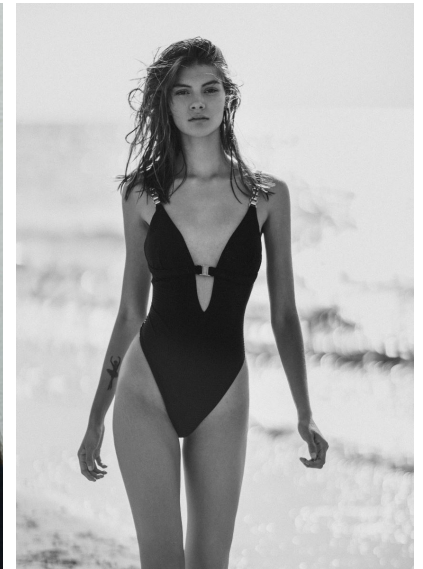

MIRANDA FLORES

MIRANDA FLORES

GRÖSSE 178 OBERWEITE 75
TAILLE 60 HÜFTE 89
SCHUHE 39 HAARE BRAUN
AUGEN BRAUN

HEIGHT 5' 10" BUST 29"
WAIST 23" HIPS 35"
SHOES 8 HAIR BROWN
EYES BROWN

Hamburg +49 40 413 236 - 0 Berlin +49 30 616 606 - 6
www.m4models.de