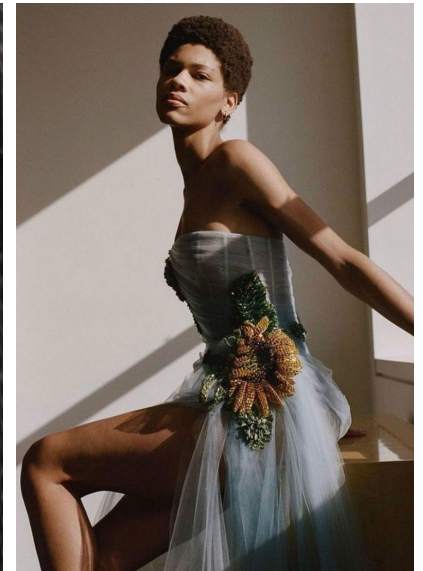

MINNIE WARREN

001 JUSTE MAGAZINE

MINNIE WARREN

GRÖSSE **180** OBERWEITE **80**
TAILLE **60** HÜFTE **90**
SCHUHE **40** HAARE **BRAUN**
AUGEN **BRAUN**

HEIGHT **5' 11"** BUST **31"**
WAIST **23"** HIPS **35"**
SHOES **9** HAIR **BROWN**
EYES **BROWN**