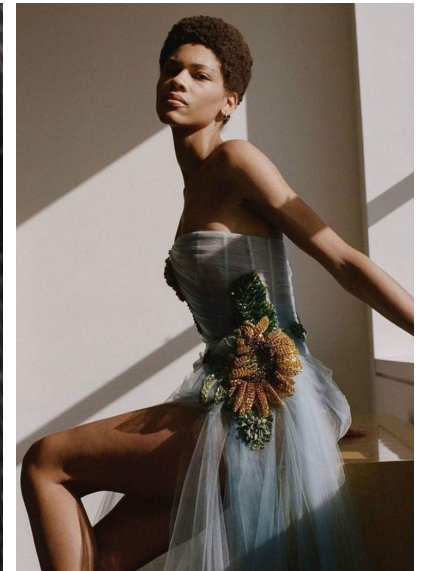

MINNIE WARREN

MINNIE WARREN

GRÖSSE **180** OBERWEITE **80**
TAILLE **60** HÜFTE **90**
SCHUHE **40** HAARE **BRAUN**
AUGEN **BRAUN**

HEIGHT **5' 11"** BUST **31"**
WAIST **23"** HIPS **35"**
SHOES **9** HAIR **BROWN**
EYES **BROWN**