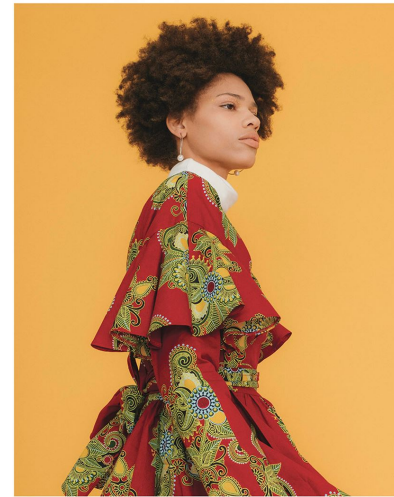

MINNIE WARREN

001 JUSTE MAGAZINE

MINNIE WARREN

GRÖSSE **180** OBERWEITE **80**
TAILLE **60** HÜFTE **90**
SCHUHE **40** HAARE **BRAUN**
AUGEN **BRAUN**

HEIGHT **5' 11"** BUST **31"**
WAIST **23"** HIPS **35"**
SHOES **9** HAIR **BROWN**
EYES **BROWN**