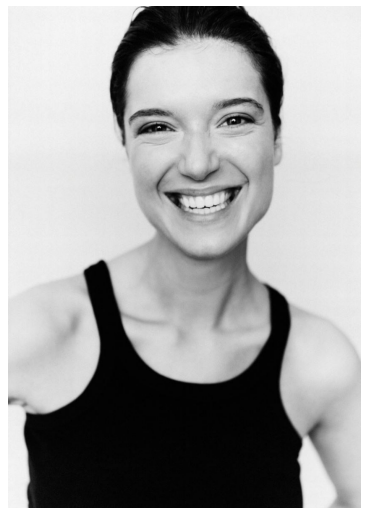

MICHELLE THIJSSSEN

GRÖSSE **180** OBERWEITE **84**
TAILLE **62** HÜFTE **92**
SCHUHE HAARE **BRAUN**
AUGEN **BRAUN-GRÜN**

M4
MODELS

HEIGHT **5' 11"** BUST **33"**
WAIST **24"** HIPS **36"**
HAIR **BROWN**
EYES **HAZEL**

MICHELLE THIJSSSEN

GRÖSSE **180** OBERWEITE **84**
TAILLE **62** HÜFTE **92**
SCHUHE HAARE **BRAUN**
AUGEN **BRAUN-GRÜN**

HEIGHT **5' 11"** BUST **33"**
WAIST **24"** HIPS **36"**
HAIR **BROWN**
EYES **HAZEL**