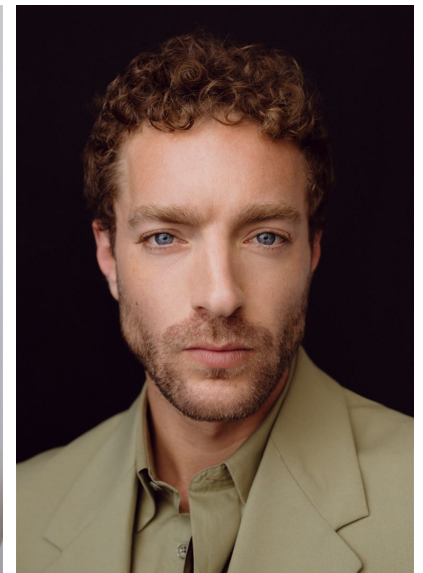

MICHAEL RUPP

MICHAEL RUPP

GRÖSSE **188** OBERWEITE **95**
TAILLE **80** HÜFTE **95**
SCHUHE **45** HAARE **BLOND**
AUGEN **BLAU**

HEIGHT **6' 2"** BUST **38"**
WAIST **31"** HIPS **38"**
SHOES **12** HAIR **BLONDE**
EYES **BLUE**