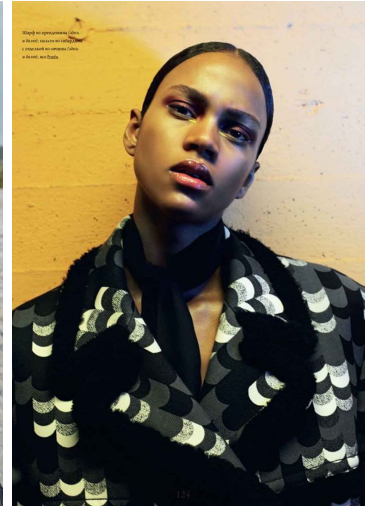

MELANIE ENGEL

GRÖSSE **179** OBERWEITE **82**
TAILLE **62** HÜFTE **89**
SCHUHE **39** HAARE **SCHWARZ**
AUGEN **BRAUN**

M4
MODELS

HEIGHT **5' 10.5"** BUST **32"**
WAIST **24"** HIPS **35"**
SHOES **7.5** HAIR **BLACK**
EYES **BROWN**