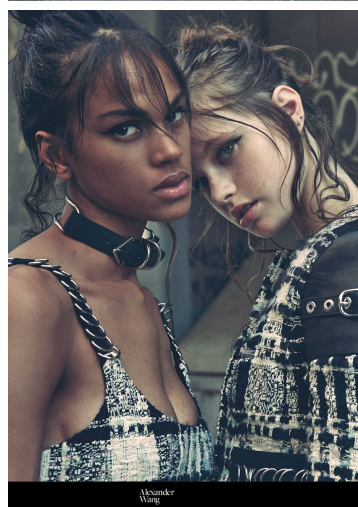

MELANIE ENGEL

GRÖSSE **179** OBERWEITE **82**
TAILLE **62** HÜFTE **89**
SCHUHE **39** HAARE **SCHWARZ**
AUGEN **BRAUN**

M4
MODELS

HEIGHT **5' 10.5"** BUST **32"**
WAIST **24"** HIPS **35"**
SHOES **7.5** HAIR **BLACK**
EYES **BROWN**