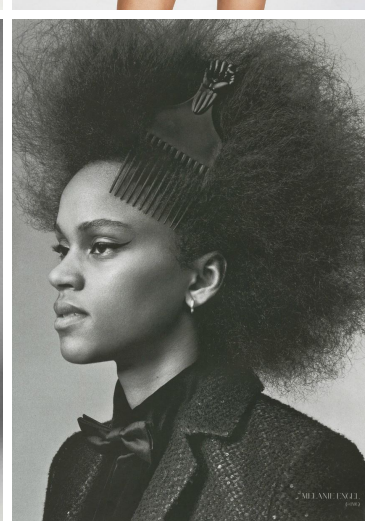

MELANIE ENGEL

GRÖSSE **179** OBERWEITE **82**
TAILLE **62** HÜFTE **89**
SCHUHE **39** HAARE **SCHWARZ**
AUGEN **BRAUN**

M4
MODELS

HEIGHT **5' 10.5"** BUST **32"**
WAIST **24"** HIPS **35"**
SHOES **7.5** HAIR **BLACK**
EYES **BROWN**

MELANIE ENGEL

GRÖSSE 179 OBERWEITE 82
 TAILLE 62 HÜFTE 89
 SCHUHE 39 HAARE SCHWARZ
 AUGEN BRAUN

HEIGHT 5' 10.5" BUST 32"
 WAIST 24" HIPS 35"
 SHOES 7.5 HAIR BLACK
 EYES BROWN

MELANIE ENGEL

GRÖSSE 179 OBERWEITE 82
 TAILLE 62 HÜFTE 89
 SCHUHE 39 HAARE SCHWARZ
 AUGEN BRAUN

M4
 MODELS

HEIGHT 5' 10.5" BUST 32"
 WAIST 24" HIPS 35"
 SHOES 7.5 HAIR BLACK
 EYES BROWN

MELANIE ENGEL

GRÖSSE **179** OBERWEITE **82**
 TAILLE **62** HÜFTE **89**
 SCHUHE **39** HAARE **SCHWARZ**
 AUGEN **BRAUN**