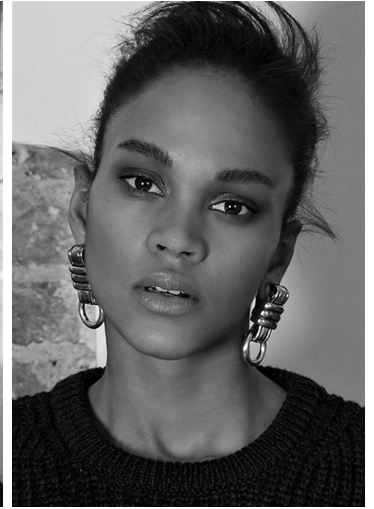

MELANIE ENGEL

GRÖSSE **179** OBERWEITE **82**
TAILLE **62** HÜFTE **89**
SCHUHE **39** HAARE **SCHWARZ**
AUGEN **BRAUN**

M4
MODELS

HEIGHT **5' 10.5"** BUST **32"**
WAIST **24"** HIPS **35"**
SHOES **7.5** HAIR **BLACK**
EYES **BROWN**