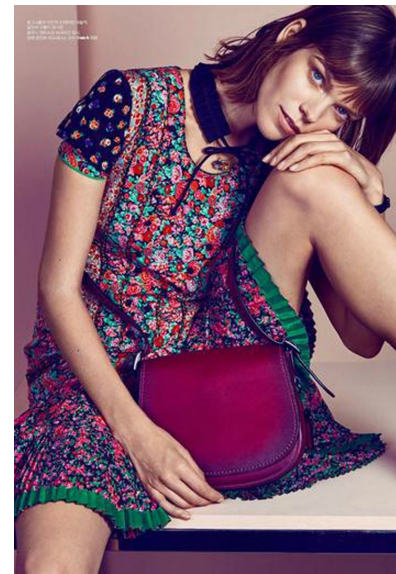

MEGHAN COLLISON

MEGHAN COLLISON

GRÖSSE **180** OBERWEITE **84**
TAILLE **61** HÜFTE **89**
SCHUHE **40** HAARE **BRAUN**
AUGEN **BLAU**

HEIGHT **5' 11"** BUST **33"**
WAIST **24"** HIPS **35"**
SHOES **8.5** HAIR **BROWN**
EYES **BLUE**