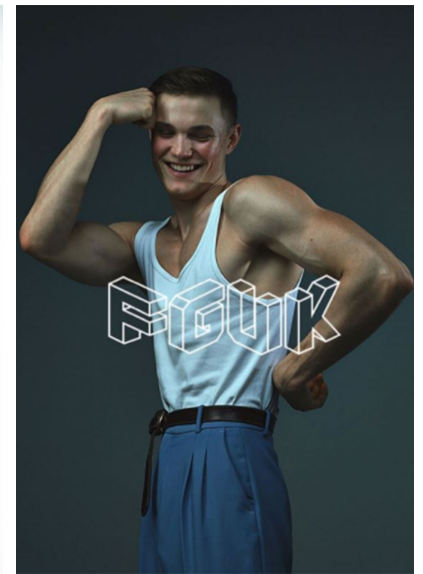

MAX SCHOEN

M4
MODELS

MAX SCHOEN

GRÖSSE **188** OBERWEITE **99**
TAILLE **78** HÜFTE **97**
SCHUHE **44** HAARE **DUNKELBLOND**
AUGEN **GRÜN**

HEIGHT **6' 2"** BUST **39"**
WAIST **30"** HIPS **38"**
SHOES **10.5** HAIR **DARK BLONDE**
EYES **GREEN**