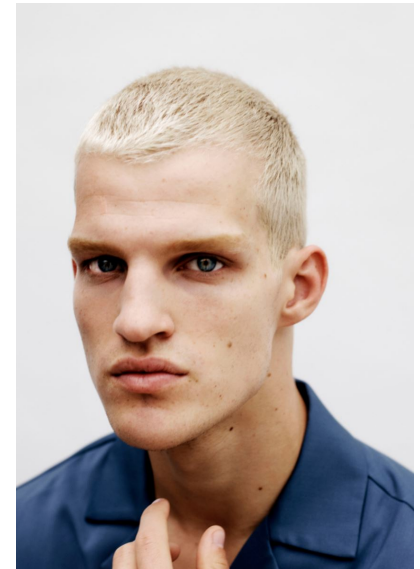

MATTEO FERRI

GRÖSSE **190** OBERWEITE **96**
TAILLE **81** HÜFTE **96**
SCHUHE **44** HAARE **DUNKELBLOND**
AUGEN **BLAU**

HEIGHT **6' 2.5"** BUST **38"**
WAIST **32"** HIPS **38"**
SHOES **10.5** HAIR **DARK BLONDE**
EYES **BLUE**