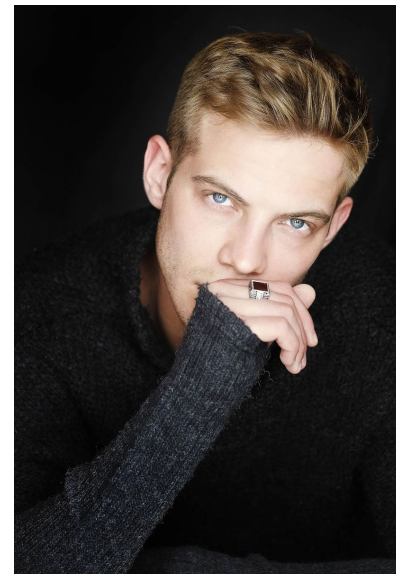

MATTEO CREMASCHI

MATTEO CREMASCHI

GRÖSSE 187 OBERWEITE 97
TAILLE 78 HÜFTE 98
SCHUHE 45 HAARE **DUNKELBLOND**
AUGEN **BLAU**

HEIGHT 6' 1.5" BUST 38"
WAIST 30" HIPS 38"
SHOES 12 HAIR **DARK BLONDE**
EYES **BLUE**