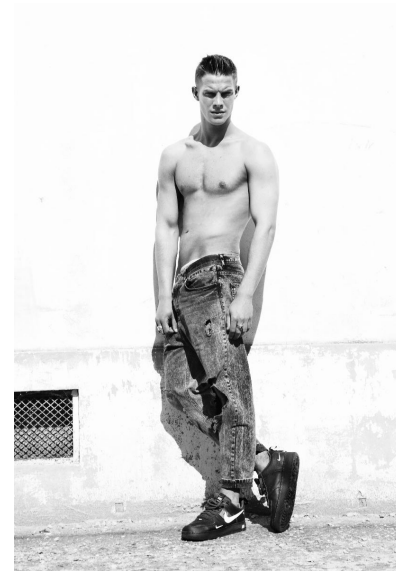

MATTEO CREMASCHI

MATTEO CREMASCHI

GRÖSSE 187 OBERWEITE 97
TAILLE 78 HÜFTE 98
SCHUHE 45 HAARE **DUNKELBLOND**
AUGEN **BLAU**

HEIGHT 6' 1.5" BUST 38"
WAIST 30" HIPS 38"
SHOES 12 HAIR **DARK BLONDE**
EYES **BLUE**