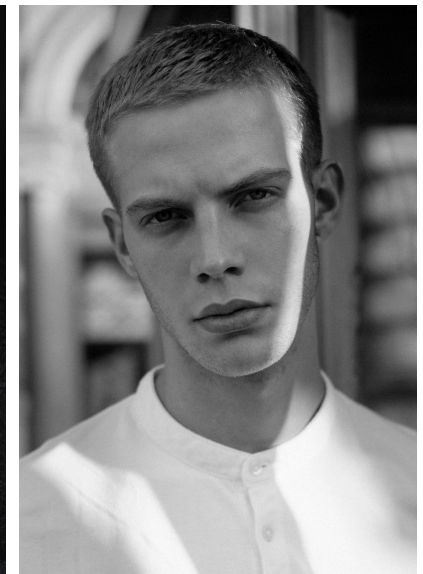

MATTEO CREMASCHI

MATTEO CREMASCHI

GRÖSSE 187 OBERWEITE 97
TAILLE 78 HÜFTE 98
SCHUHE 45 HAARE **DUNKELBLOND**
AUGEN **BLAU**

HEIGHT 6' 1.5" BUST 38"
WAIST 30" HIPS 38"
SHOES 12 HAIR **DARK BLONDE**
EYES **BLUE**