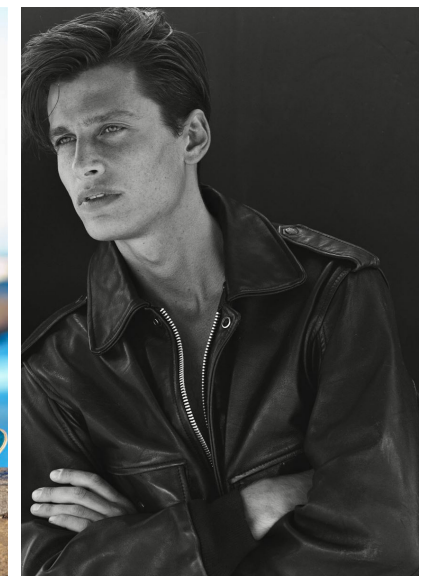

MASSIMO RUSSO

**M4**  
MODELS

**DANIELE FIESOLI**  
ITA LIA

ABSOLUTELY **MADE IN ITALY**

MASSIMO RUSSO

GRÖSSE **185** OBERWEITE **96**  
TAILLE **81** HÜFTE **97**  
SCHUHE **43** HAARE **BRAUN**  
AUGEN **BLAU**