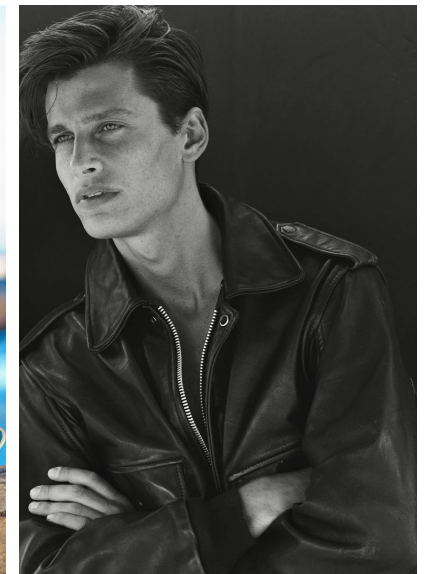

MASSIMO RUSSO

M4
MODELS

DANIELE FIESOLI
ITA LIA

ABSOLUTELY **MADE IN ITALY**

MASSIMO RUSSO

GRÖSSE **185** OBERWEITE **96**
TAILLE **81** HÜFTE **97**
SCHUHE **43** HAARE **BRAUN**
AUGEN **BLAU**

HEIGHT **6' 1"** BUST **38"**
WAIST **32"** HIPS **38"**
SHOES **10** HAIR **BROWN**
EYES **BLUE**