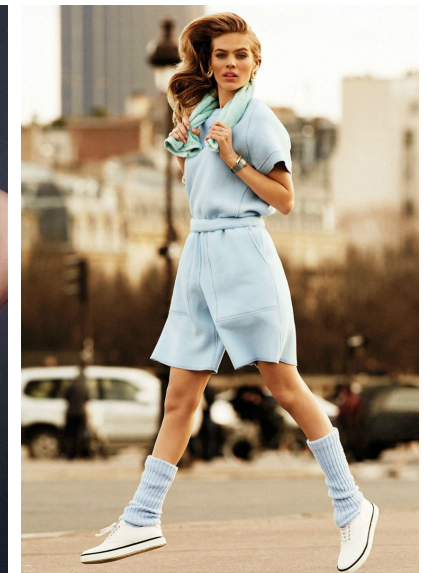

MARITZA VEER

MARITZA VEER

GRÖSSE 176 OBERWEITE 88
TAILLE 61 HÜFTE 88
SCHUHE 39 HAARE **BLOND**
AUGEN **BLAU-GRÜN**

HEIGHT 5' 9" BUST 35"
WAIST 24" HIPS 35"
SHOES 7.5 HAIR **BLONDE**
EYES **BLUE-GREEN**

Hamburg +49 40 413 236 - 0 Berlin +49 30 616 606 - 6
www.m4models.de