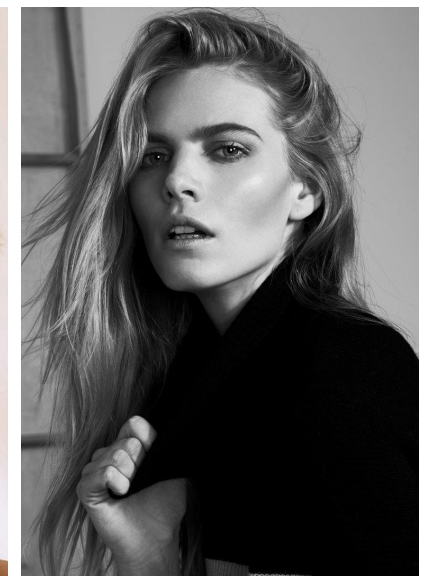

MARITZA VEER

MARITZA VEER

GRÖSSE 176 OBERWEITE 88
TAILLE 61 HÜFTE 88
SCHUHE 39 HAARE **BLOND**
AUGEN **BLAU-GRÜN**

HEIGHT 5' 9" BUST 35"
WAIST 24" HIPS 35"
SHOES 7.5 HAIR **BLONDE**
EYES **BLUE-GREEN**

Hamburg +49 40 413 236 - 0 Berlin +49 30 616 606 - 6
www.m4models.de