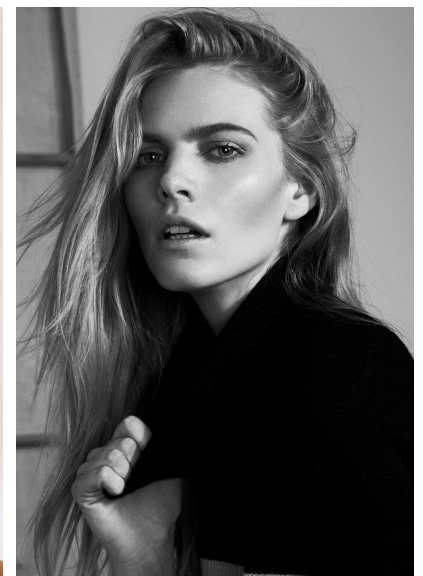

MARITZA VEER

MARITZA VEER

GRÖSSE 176 OBERWEITE 88  
TAILLE 61 HÜFTE 88  
SCHUHE 39 HAARE **BLOND**  
AUGEN **BLAU-GRÜN**

HEIGHT 5' 9" BUST 35"  
WAIST 24" HIPS 35"  
SHOES 7.5 HAIR **BLONDE**  
EYES **BLUE-GREEN**