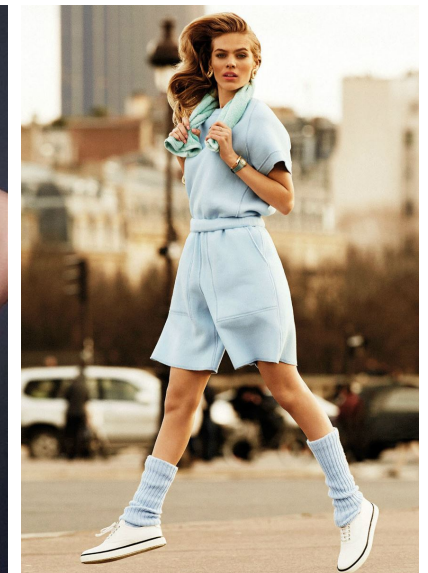

MARITZA VEER

MARITZA VEER

GRÖSSE 176 OBERWEITE 88
TAILLE 61 HÜFTE 88
SCHUHE 39 HAARE **BLOND**
AUGEN **BLAU-GRÜN**

HEIGHT 5' 9" BUST 35"
WAIST 24" HIPS 35"
SHOES 7.5 HAIR **BLONDE**
EYES **BLUE-GREEN**

Hamburg +49 40 413 236 - 0 Berlin +49 30 616 606 - 6
www.m4models.de