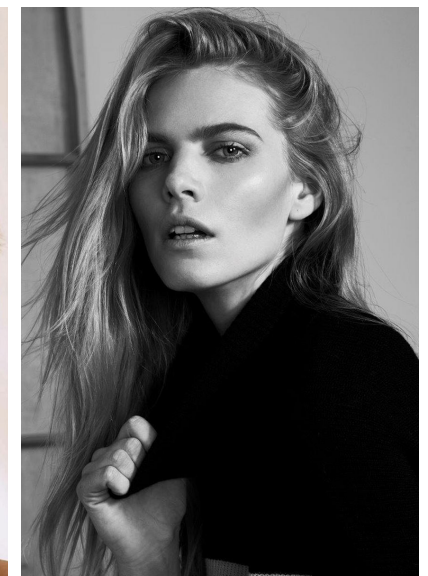

MARITZA VEER

MARITZA VEER

GRÖSSE 176 OBERWEITE 88
TAILLE 61 HÜFTE 88
SCHUHE 39 HAARE **BLOND**
AUGEN **BLAU-GRÜN**

HEIGHT 5' 9" BUST 35"
WAIST 24" HIPS 35"
SHOES 7.5 HAIR **BLONDE**
EYES **BLUE-GREEN**

Hamburg +49 40 413 236 - 0 Berlin +49 30 616 606 - 6
www.m4models.de