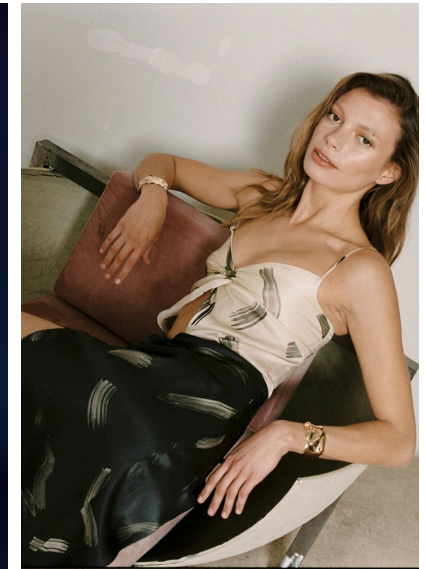

MARIA SENKO

MARIA SENKO

GRÖSSE **180** OBERWEITE **84**
TAILLE **65** HÜFTE **91**
SCHUHE **41** HAARE **DUNKELBLOND**
AUGEN **BRAUN-GRÜN**

HEIGHT **5' 11"** BUST **33"**
WAIST **25"** HIPS **36"**
SHOES **9.5** HAIR **DARK BLONDE**
EYES **HAZEL**