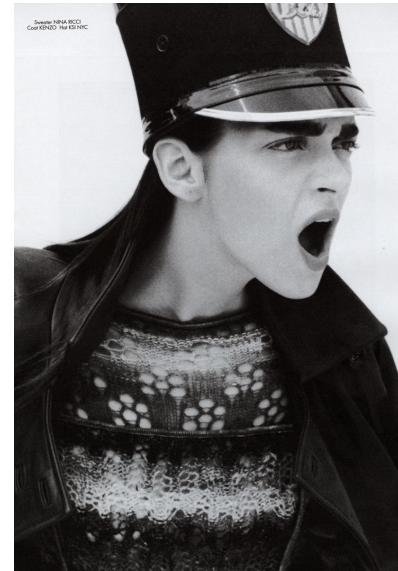

MAGDA LAGUINGE

MAGDA LAGUINGE

GRÖSSE 178 OBERWEITE 79
 TAILLE 61 HÜFTE 90
 SCHUHE 41 HAARE BRAUN
 AUGEN BLAU

HEIGHT 5' 10" BUST 31"
 WAIST 24" HIPS 35"
 SHOES 9.5 HAIR BROWN
 EYES BLUE

Hamburg +49 40 413 236 - 0 Berlin +49 30 616 606 - 6
www.m4models.de