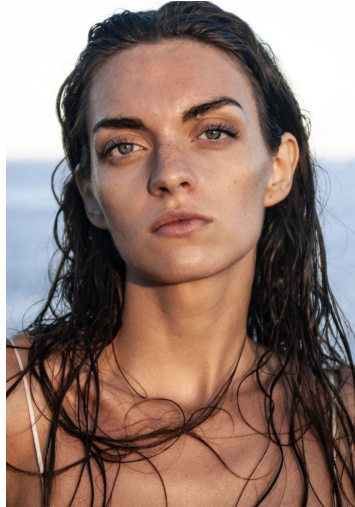

## MAGDA LAGUINGE

GRÖSSE **178** OBERWEITE **79**  
TAILLE **61** HÜFTE **90**  
SCHUHE **41** HAARE **BRAUN**  
AUGEN **BLAU**

**M4**  
MODELS

HEIGHT **5' 10"** BUST **31"**  
WAIST **24"** HIPS **35"**  
SHOES **9.5** HAIR **BROWN**  
EYES **BLUE**

# MAGDA LAGUINGE

GRÖSSE 178 OBERWEITE 79  
 TAILLE 61 HÜFTE 90  
 SCHUHE 41 HAARE BRAUN  
 AUGEN BLAU

**M4**  
 MODELS

HEIGHT 5' 10" BUST 31"  
 WAIST 24" HIPS 35"  
 SHOES 9.5 HAIR BROWN  
 EYES BLUE