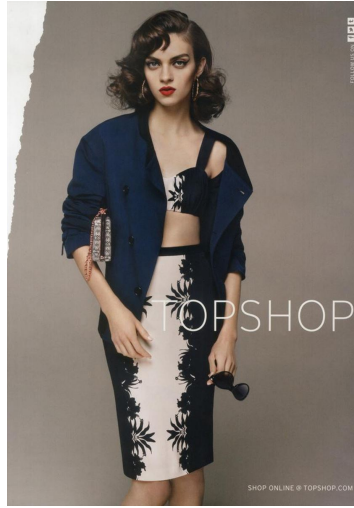

MAGDA LAGUINGE

GRÖSSE **178** OBERWEITE **79**
TAILLE **61** HÜFTE **90**
SCHUHE **41** HAARE **BRAUN**
AUGEN **BLAU**

M4
MODELS

HEIGHT **5' 10"** BUST **31"**
WAIST **24"** HIPS **35"**
SHOES **9.5** HAIR **BROWN**
EYES **BLUE**