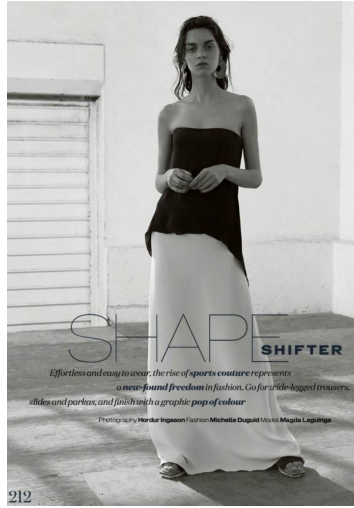

## MAGDA LAGUINGE

GRÖSSE **178** OBERWEITE **79**  
TAILLE **61** HÜFTE **90**  
SCHUHE **41** HAARE **BRAUN**  
AUGEN **BLAU**

**M4**  
MODELS

HEIGHT **5' 10"** BUST **31"**  
WAIST **24"** HIPS **35"**  
SHOES **9.5** HAIR **BROWN**  
EYES **BLUE**

# MAGDA LAGUINGE

GRÖSSE 178 OBERWEITE 79  
 TAILLE 61 HÜFTE 90  
 SCHUHE 41 HAARE BRAUN  
 AUGEN BLAU

**M4**  
 MODELS

HEIGHT 5' 10" BUST 31"  
 WAIST 24" HIPS 35"  
 SHOES 9.5 HAIR BROWN  
 EYES BLUE