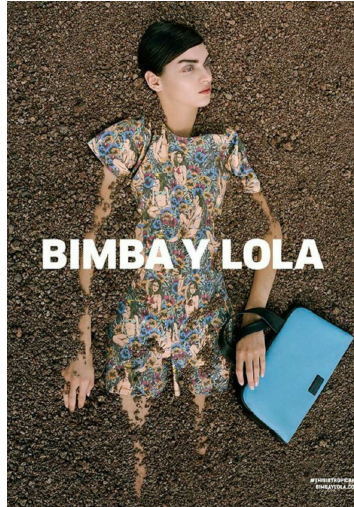

## MAGDA LAGUINGE

GRÖSSE **178** OBERWEITE **79**  
TAILLE **61** HÜFTE **90**  
SCHUHE **41** HAARE **BRAUN**  
AUGEN **BLAU**

**M4**  
MODELS

HEIGHT **5' 10"** BUST **31"**  
WAIST **24"** HIPS **35"**  
SHOES **9.5** HAIR **BROWN**  
EYES **BLUE**

# MAGDA LAGUINGE

GRÖSSE 178 OBERWEITE 79  
 TAILLE 61 HÜFTE 90  
 SCHUHE 41 HAARE BRAUN  
 AUGEN BLAU

**M4**  
 MODELS

HEIGHT 5' 10" BUST 31"  
 WAIST 24" HIPS 35"  
 SHOES 9.5 HAIR BROWN  
 EYES BLUE