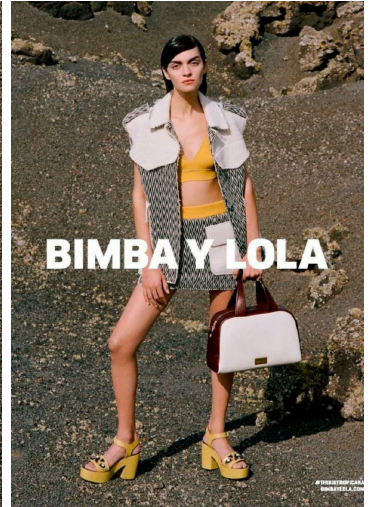

## MAGDA LAGUINGE

GRÖSSE **178** OBERWEITE **79**  
TAILLE **61** HÜFTE **90**  
SCHUHE **41** HAARE **BRAUN**  
AUGEN **BLAU**

**M4**  
MODELS

HEIGHT **5' 10"** BUST **31"**  
WAIST **24"** HIPS **35"**  
SHOES **9.5** HAIR **BROWN**  
EYES **BLUE**

# MAGDA LAGUINGE

GRÖSSE 178 OBERWEITE 79  
 TAILLE 61 HÜFTE 90  
 SCHUHE 41 HAARE BRAUN  
 AUGEN BLAU

**M4**  
 MODELS

HEIGHT 5' 10" BUST 31"  
 WAIST 24" HIPS 35"  
 SHOES 9.5 HAIR BROWN  
 EYES BLUE