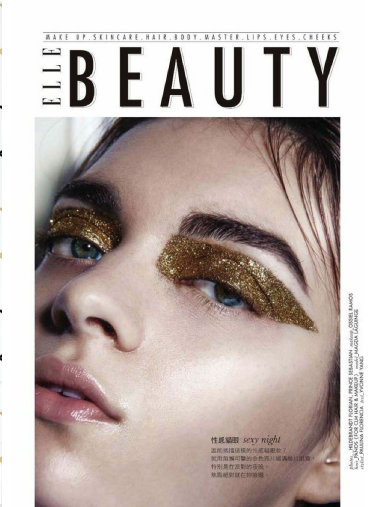

## MAGDA LAGUINGE

GRÖSSE **178** OBERWEITE **79**  
TAILLE **61** HÜFTE **90**  
SCHUHE **41** HAARE **BRAUN**  
AUGEN **BLAU**

**M4**  
MODELS

HEIGHT **5' 10"** BUST **31"**  
WAIST **24"** HIPS **35"**  
SHOES **9.5** HAIR **BROWN**  
EYES **BLUE**

# MAGDA LAGUINGE

GRÖSSE 178 OBERWEITE 79  
 TAILLE 61 HÜFTE 90  
 SCHUHE 41 HAARE BRAUN  
 AUGEN BLAU

**M4**  
 MODELS

HEIGHT 5' 10" BUST 31"  
 WAIST 24" HIPS 35"  
 SHOES 9.5 HAIR BROWN  
 EYES BLUE