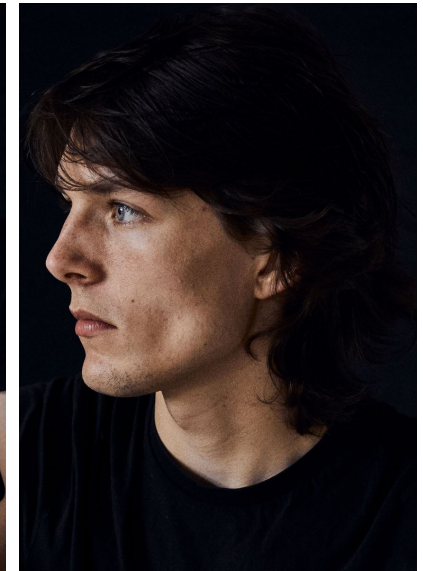

LUNA-RAY ELLIOT

LUNA-RAY ELLIOT

GRÖSSE **189** OBERWEITE **95**
TAILLE **77** HÜFTE **95**
SCHUHE **45** HAARE **DUNKELBRAUN**
AUGEN **BLAU**

HEIGHT **6' 2"** BUST **38"**
WAIST **30"** HIPS **38"**
SHOES **11.5** HAIR **DARK BROWN**
EYES **BLUE**