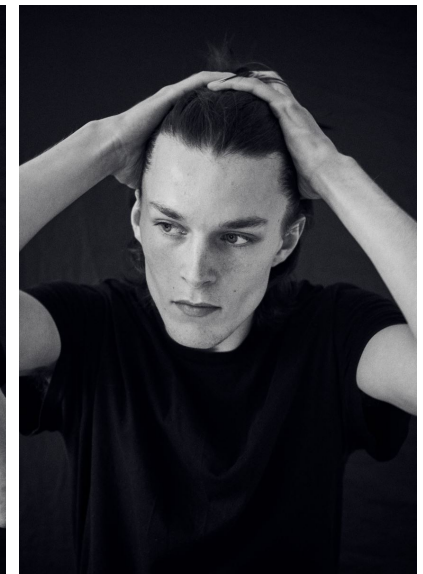

LUNA-RAY ELLIOT

LUNA-RAY ELLIOT

GRÖSSE **189** OBERWEITE **95**
TAILLE **77** HÜFTE **95**
SCHUHE **45** HAARE **DUNKELBRAUN**
AUGEN **BLAU**

HEIGHT **6' 2"** BUST **38"**
WAIST **30"** HIPS **38"**
SHOES **11.5** HAIR **DARK BROWN**
EYES **BLUE**