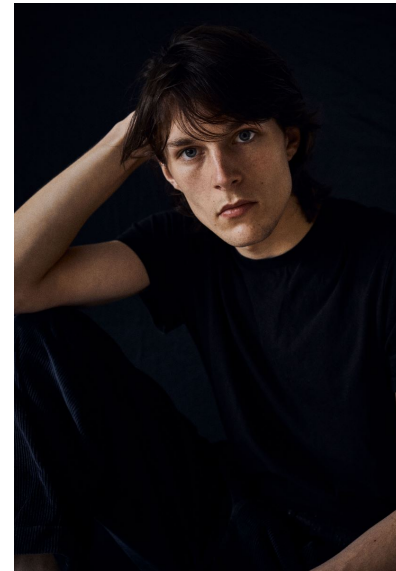

LUNA-RAY ELLIOT

LUNA-RAY ELLIOT

GRÖSSE **189** OBERWEITE **95**
TAILLE **77** HÜFTE **95**
SCHUHE **45** HAARE **DUNKELBRAUN**
AUGEN **BLAU**

HEIGHT **6' 2"** BUST **38"**
WAIST **30"** HIPS **38"**
SHOES **11.5** HAIR **DARK BROWN**
EYES **BLUE**