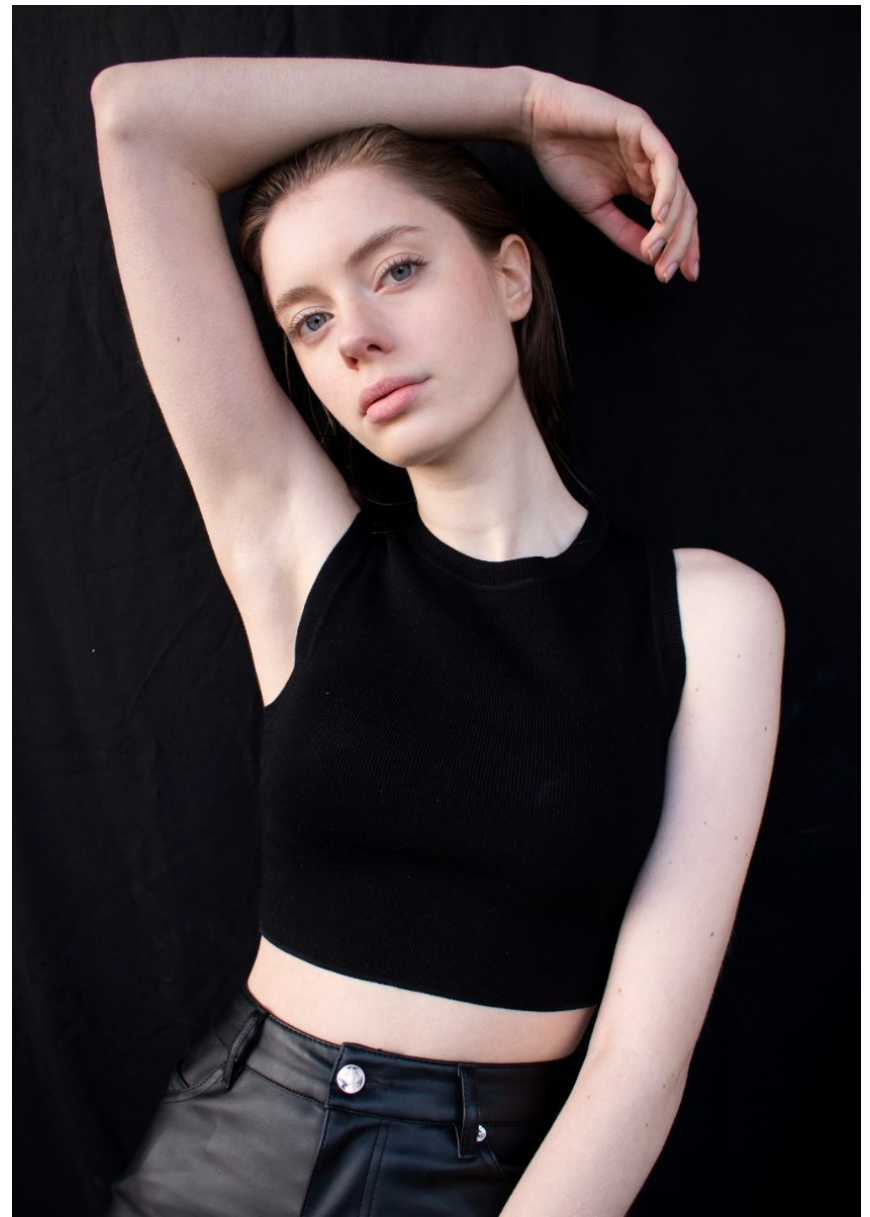

LUCY MARY

LUCY MARY

GRÖSSE **175** OBERWEITE **82**
TAILLE **60** HÜFTE **90**
SCHUHE **39** HAARE **HELLBRAUN**
AUGEN **BLAU-GRAU**

Hamburg +49 40 413 236 - 0 Berlin +49 30 616 606 - 6
www.m4models.de

HEIGHT **5' 9"** BUST **32"**
WAIST **23"** HIPS **35"**
SHOES **8** HAIR **LIGHT BROWN**
EYES **BLUE-GREY**

LUCY MARY

GRÖSSE **175** OBERWEITE **82**
TAILLE **60** HÜFTE **90**
SCHUHE **39** HAARE **HELLBRAUN**
AUGEN **BLAU-GRAU**

Hamburg +49 40 413 236 - 0 Berlin +49 30 616 606 - 6
www.m4models.de

HEIGHT **5' 9"** BUST **32"**
WAIST **23"** HIPS **35"**
SHOES **8** HAIR **LIGHT BROWN**
EYES **BLUE-GREY**