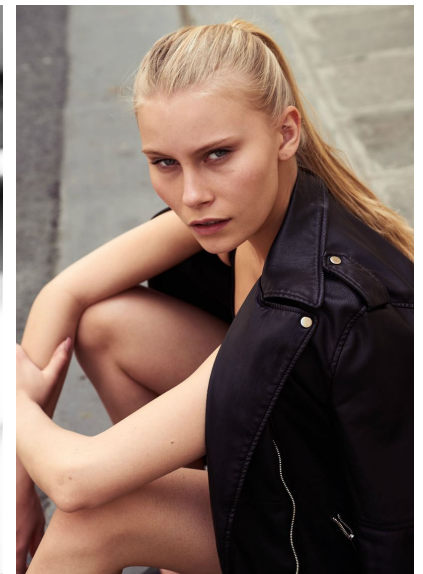

LOTTA

M
MODELS

LOTTA

GRÖSSE **177** OBERWEITE **82**
TAILLE **62** HÜFTE **89**
SCHUHE **39** HAARE **BLOND**
AUGEN **GRÜN**

HEIGHT **5' 9.5"** BUST **32"**
WAIST **24"** HIPS **35"**
SHOES **7.5** HAIR **BLONDE**
EYES **GREEN**