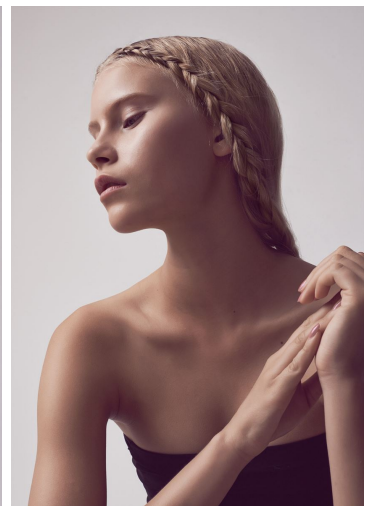

LOTTA

GRÖSSE **177** OBERWEITE **82**
TAILLE **62** HÜFTE **89**
SCHUHE **39** HAARE **BLOND**
AUGEN **GRÜN**

M4
MODELS

HEIGHT **5' 9.5"** BUST **32"**
WAIST **24"** HIPS **35"**
SHOES **7.5** HAIR **BLONDE**
EYES **GREEN**

LOTTA

GRÖSSE 177 OBERWEITE 82
TAILLE 62 HÜFTE 89
SCHUHE 39 HAARE BLOND
AUGEN GRÜN

M4
MODELS

HEIGHT 5' 9.5" BUST 32"
WAIST 24" HIPS 35"
SHOES 7.5 HAIR BLONDE
EYES GREEN

Hamburg +49 40 413 236 - 0 Berlin +49 30 616 606 - 6
www.m4models.de

LOTTA

GRÖSSE 177 OBERWEITE 82
TAILLE 62 HÜFTE 89
SCHUHE 39 HAARE BLOND
AUGEN GRÜN

M4
MODELS

HEIGHT 5' 9.5" BUST 32"
WAIST 24" HIPS 35"
SHOES 7.5 HAIR BLONDE
EYES GREEN

LOTTA

GRÖSSE **177** OBERWEITE **82**
TAILLE **62** HÜFTE **89**
SCHUHE **39** HAARE **BLOND**
AUGEN **GRÜN**