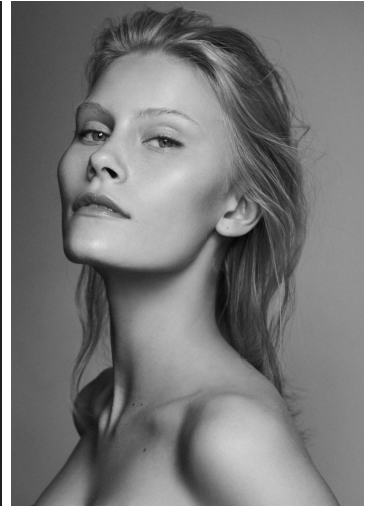

LOTTA

GRÖSSE **177** OBERWEITE **82**
TAILLE **62** HÜFTE **89**
SCHUHE **39** HAARE **BLOND**
AUGEN **GRÜN**

M4
MODELS

HEIGHT **5' 9.5"** BUST **32"**
WAIST **24"** HIPS **35"**
SHOES **7.5** HAIR **BLONDE**
EYES **GREEN**

LOTTA

GRÖSSE 177 OBERWEITE 82
TAILLE 62 HÜFTE 89
SCHUHE 39 HAARE BLOND
AUGEN GRÜN

M4
MODELS

HEIGHT 5' 9.5" BUST 32"
WAIST 24" HIPS 35"
SHOES 7.5 HAIR BLONDE
EYES GREEN

Hamburg +49 40 413 236 - 0 Berlin +49 30 616 606 - 6
www.m4models.de

LOTTA

GRÖSSE 177 OBERWEITE 82
TAILLE 62 HÜFTE 89
SCHUHE 39 HAARE BLOND
AUGEN GRÜN

M4
MODELS

HEIGHT 5' 9.5" BUST 32"
WAIST 24" HIPS 35"
SHOES 7.5 HAIR BLONDE
EYES GREEN

LOTTA

GRÖSSE **177** OBERWEITE **82**
TAILLE **62** HÜFTE **89**
SCHUHE **39** HAARE **BLOND**
AUGEN **GRÜN**