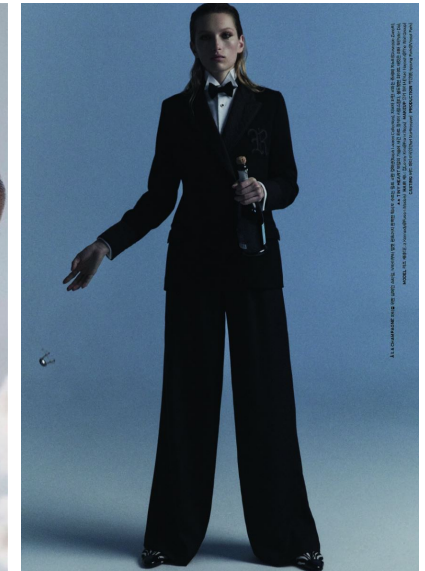

LIZ KENNEDY

GRÖSSE 178 OBERWEITE 81
TAILLE 62 HÜFTE 91
SCHUHE 39 HAARE BRAUN
AUGEN BLAU

HEIGHT 5' 10" BUST 32"
WAIST 24" HIPS 36"
SHOES 7.5 HAIR BROWN
EYES BLUE

Hamburg +49 40 413 236 - 0 Berlin +49 30 616 606 - 6
www.m4models.de