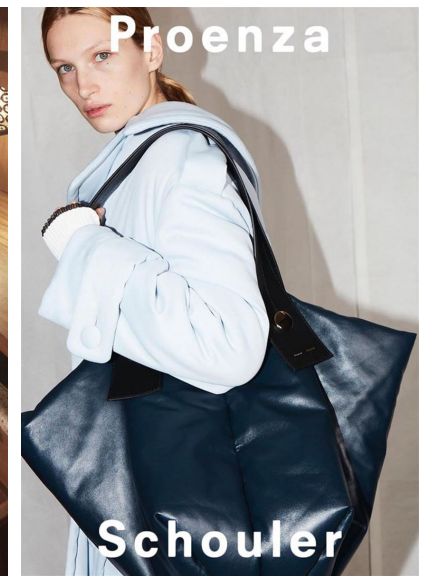

LIZ KENNEDY

GRÖSSE 178 OBERWEITE 81
TAILLE 62 HÜFTE 91
SCHUHE 39 HAARE BRAUN
AUGEN BLAU

HEIGHT 5' 10" BUST 32"
WAIST 24" HIPS 36"
SHOES 7.5 HAIR BROWN
EYES BLUE

Hamburg +49 40 413 236 - 0 Berlin +49 30 616 606 - 6
www.m4models.de