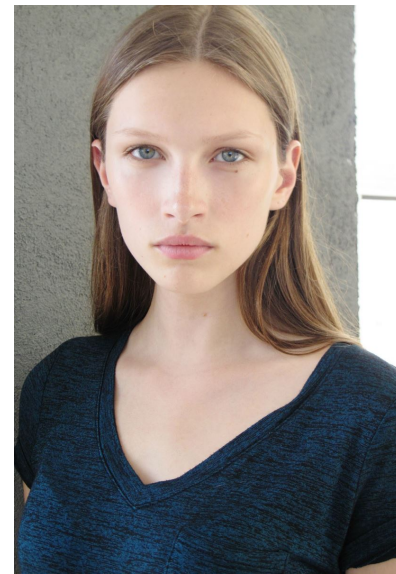

LIZ KENNEDY

LIZ KENNEDY

GRÖSSE 178 OBERWEITE 81
TAILLE 62 HÜFTE 91
SCHUHE 39 HAARE BRAUN
AUGEN BLAU

HEIGHT 5' 10" BUST 32"
WAIST 24" HIPS 36"
SHOES 7.5 HAIR BROWN
EYES BLUE

Hamburg +49 40 413 236 - 0 Berlin +49 30 616 606 - 6
www.m4models.de