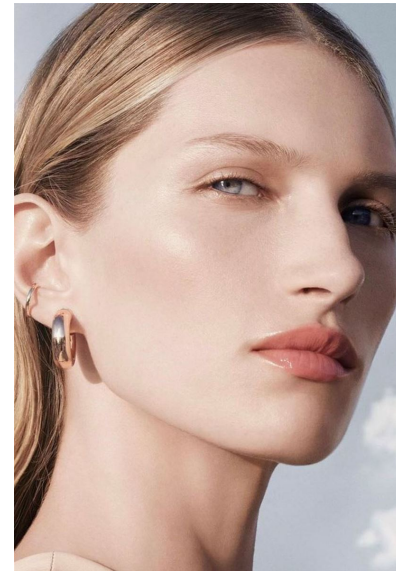

LIZ KENNEDY

GRÖSSE 178 OBERWEITE 81
TAILLE 62 HÜFTE 91
SCHUHE 39 HAARE BRAUN
AUGEN BLAU

HEIGHT 5' 10" BUST 32"
WAIST 24" HIPS 36"
SHOES 7.5 HAIR BROWN
EYES BLUE

Hamburg +49 40 413 236 - 0 Berlin +49 30 616 606 - 6
www.m4models.de