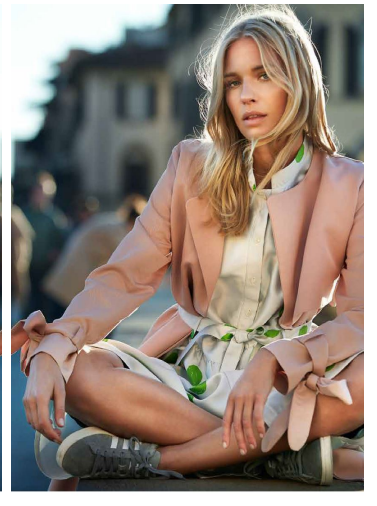

LISA MARIE GERDES

GRÖSSE **176** OBERWEITE **80**
TAILLE **62** HÜFTE **92**
SCHUHE **39** HAARE **BLOND**
AUGEN **BLAU**

M4
MODELS

HEIGHT **5' 9"** BUST **31"**
WAIST **24"** HIPS **36"**
SHOES **7.5** HAIR **BLONDE**
EYES **BLUE**

95 CYTERRA

LISA MARIE GERDES

GRÖSSE **176** OBERWEITE **80**
TAILLE **62** HÜFTE **92**
SCHUHE **39** HAARE **BLOND**
AUGEN **BLAU**

M4
MODELS

HEIGHT **5' 9"** BUST **31"**
WAIST **24"** HIPS **36"**
SHOES **7.5** HAIR **BLONDE**
EYES **BLUE**