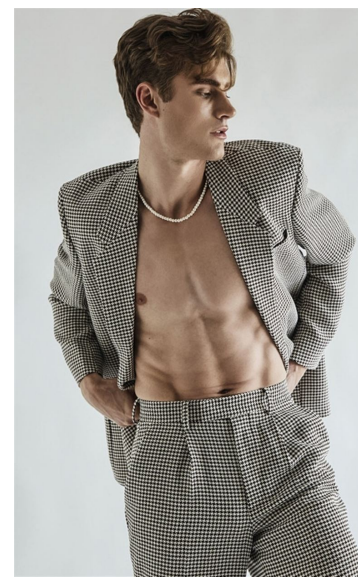

LINUS WEBER

LINUS WEBER

GRÖSSE **189** OBERWEITE **95**  
TAILLE **78** HÜFTE **97**  
SCHUHE **45** HAARE **DUNKELBLOND**  
AUGEN **BLAU-GRÜN**

HEIGHT **6' 2"** BUST **38"**  
WAIST **30"** HIPS **38"**  
SHOES **11.5** HAIR **DARK BLONDE**  
EYES **BLUE-GREEN**