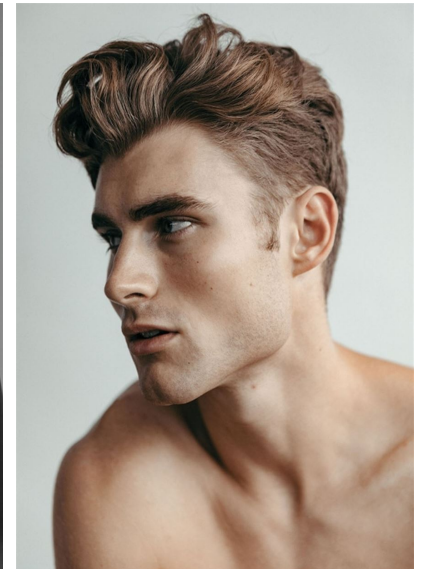

LINUS WEBER

LINUS WEBER

GRÖSSE **189** OBERWEITE **95**  
TAILLE **78** HÜFTE **97**  
SCHUHE **45** HAARE **DUNKELBLOND**  
AUGEN **BLAU-GRÜN**

HEIGHT **6' 2"** BUST **38"**  
WAIST **30"** HIPS **38"**  
SHOES **11.5** HAIR **DARK BLONDE**  
EYES **BLUE-GREEN**