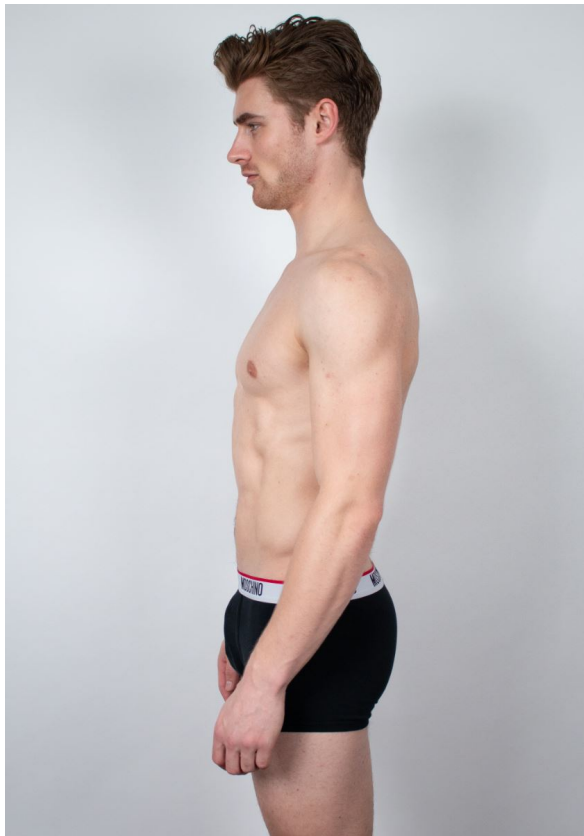

## LINUS WEBER

GRÖSSE **189** OBERWEITE **95**  
TAILLE **78** HÜFTE **97**  
SCHUHE **45** HAARE **DUNKELBLOND**  
AUGEN **BLAU-GRÜN**

**M4**  
MODELS

HEIGHT **6' 2"** BUST **38"**  
WAIST **30"** HIPS **38"**  
SHOES **11.5** HAIR **DARK BLONDE**  
EYES **BLUE-GREEN**