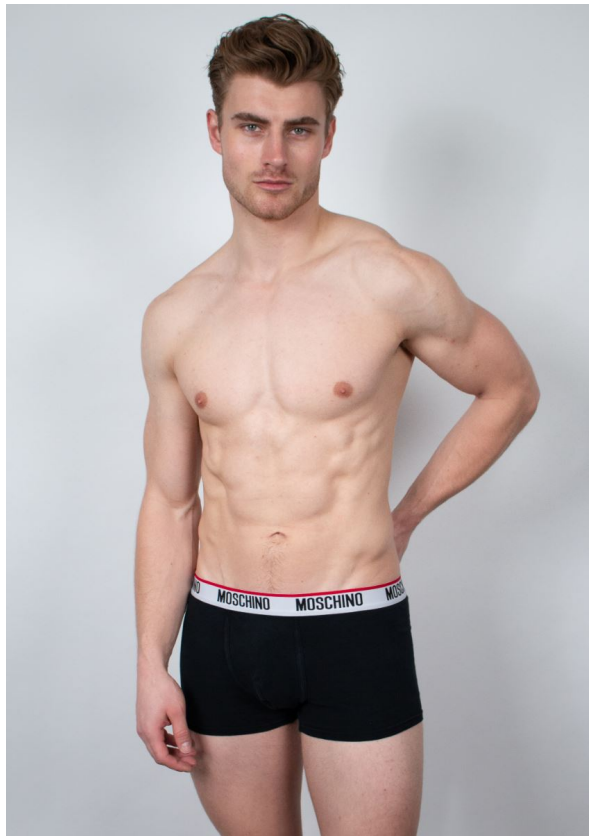

## LINUS WEBER

GRÖSSE **189** OBERWEITE **95**  
TAILLE **78** HÜFTE **97**  
SCHUHE **45** HAARE **DUNKELBLOND**  
AUGEN **BLAU-GRÜN**

**M4**  
MODELS

HEIGHT **6' 2"** BUST **38"**  
WAIST **30"** HIPS **38"**  
SHOES **11.5** HAIR **DARK BLONDE**  
EYES **BLUE-GREEN**