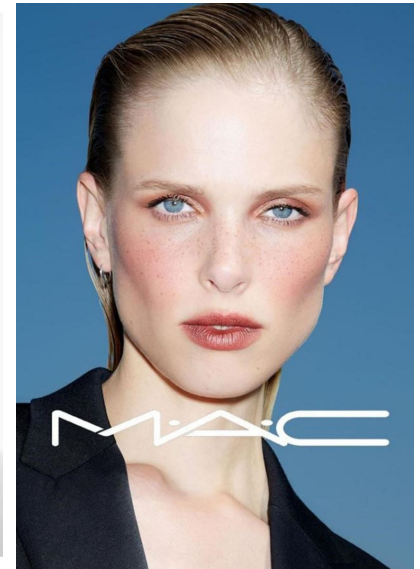

LINA BERG

LINA BERG

GRÖSSE 177 OBERWEITE 80  
TAILLE 62 HÜFTE 88  
SCHUHE 38 HAARE **BLOND**  
AUGEN **BLAU**

HEIGHT 5' 9.5" BUST 31"  
WAIST 24" HIPS 35"  
SHOES 7 HAIR **BLONDE**  
EYES **BLUE**

Hamburg +49 40 413 236 - 0 Berlin +49 30 616 606 - 6  
[www.m4models.de](http://www.m4models.de)