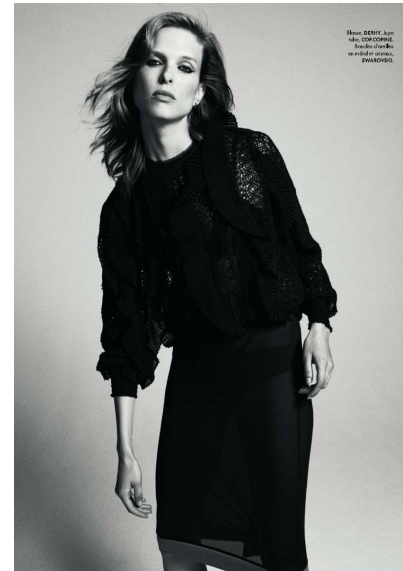

LINA BERG

**M4**  
MODELS

LINA BERG

GRÖSSE 177 OBERWEITE 80  
TAILLE 62 HÜFTE 88  
SCHUHE 39 HAARE **BLOND**  
AUGEN **BLAU**

HEIGHT 5' 9.5" BUST 31"  
WAIST 24" HIPS 35"  
SHOES 7.5 HAIR **BLONDE**  
EYES **BLUE**