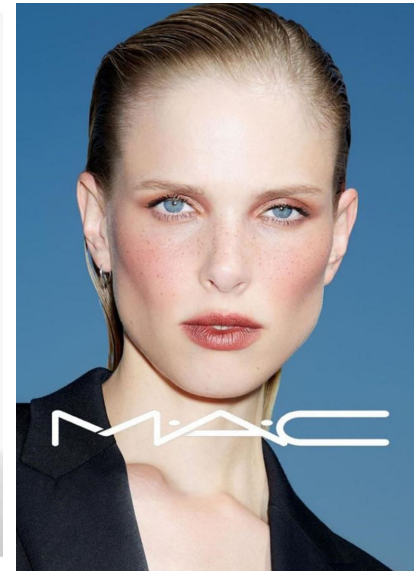

LINA BERG

LINA BERG

GRÖSSE 177 OBERWEITE 80
TAILLE 61 HÜFTE 87
SCHUHE 39 HAARE **BLOND**
AUGEN **BLAU**

HEIGHT 5' 9.5" BUST 31"
WAIST 24" HIPS 34"
SHOES 7.5 HAIR **BLONDE**
EYES **BLUE**

Hamburg +49 40 413 236 - 0 Berlin +49 30 616 606 - 6
www.m4models.de