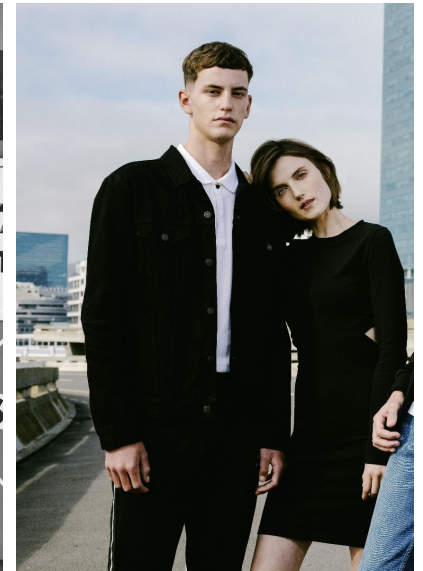

LIAM LADEWIG

LIAM LADEWIG

GRÖSSE 191 OBERWEITE 90
TAILLE 79 HÜFTE 96
SCHUHE 43 HAARE **BRAUN**
AUGEN **BRAUN**

HEIGHT 6' 3" BUST 35"
WAIST 31" HIPS 38"
SHOES 9.5 HAIR **BROWN**
EYES **BROWN**

Hamburg +49 40 413 236 - 0 Berlin +49 30 616 606 - 6
www.m4models.de