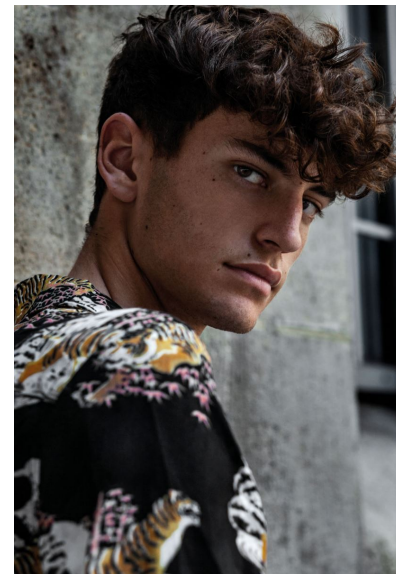

LIAM LADEWIG

LIAM LADEWIG

GRÖSSE 191 OBERWEITE 90
TAILLE 79 HÜFTE 96
SCHUHE 43 HAARE **BRAUN**
AUGEN **BRAUN**

HEIGHT 6' 3" BUST 35"
WAIST 31" HIPS 38"
SHOES 9.5 HAIR **BROWN**
EYES **BROWN**

Hamburg +49 40 413 236 - 0 Berlin +49 30 616 606 - 6
www.m4models.de