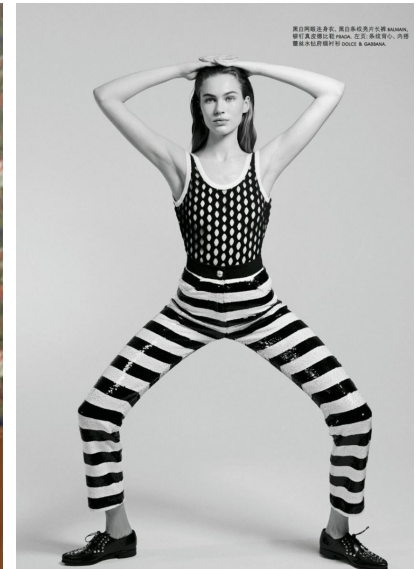

LEX HERL

**M**  
MODELS

LEX HERL

GRÖSSE **178** OBERWEITE **82**  
TAILLE **61** HÜFTE **88**  
SCHUHE **39** HAARE **BLOND**  
AUGEN **BLAU**

HEIGHT **5' 10"** BUST **32"**  
WAIST **24"** HIPS **35"**  
SHOES **7.5** HAIR **BLONDE**  
EYES **BLUE**