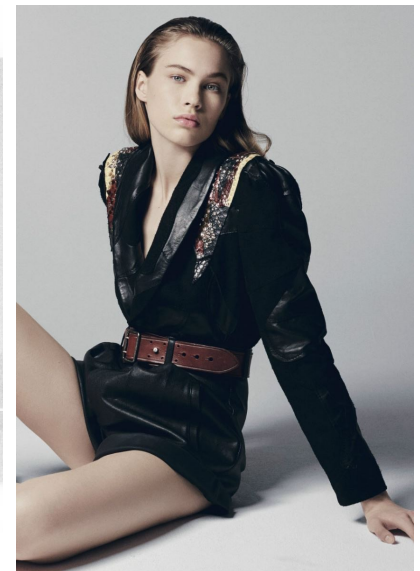

LEX HERL

**M**  
MODELS

LEX HERL

GRÖSSE **178** OBERWEITE **82**  
TAILLE **61** HÜFTE **88**  
SCHUHE **39** HAARE **BLOND**  
AUGEN **BLAU**

HEIGHT **5' 10"** BUST **32"**  
WAIST **24"** HIPS **35"**  
SHOES **7.5** HAIR **BLONDE**  
EYES **BLUE**