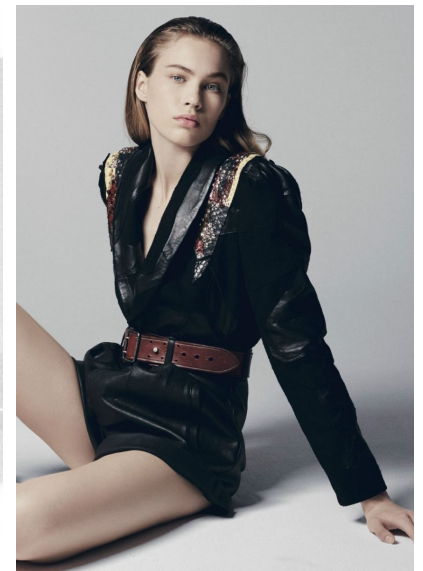

LEX HERL

**M4**  
MODELS

LEX HERL

GRÖSSE 178 OBERWEITE 82  
TAILLE 61 HÜFTE 88  
SCHUHE 39 HAARE **BLOND**  
AUGEN **BLAU**

HEIGHT 5' 10" BUST 32"  
WAIST 24" HIPS 35"  
SHOES 7.5 HAIR **BLONDE**  
EYES **BLUE**