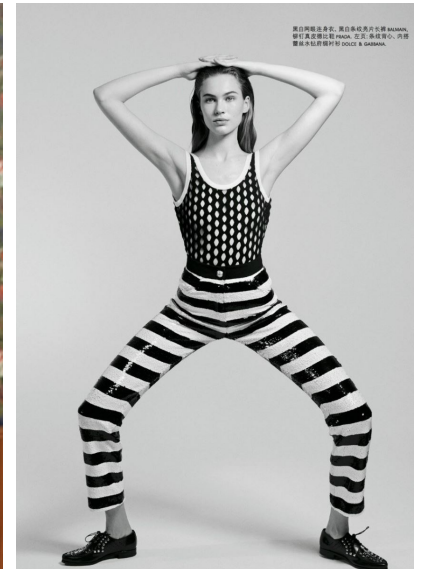

LEX HERL

**M4**  
MODELS

LEX HERL

GRÖSSE 178 OBERWEITE 82  
TAILLE 61 HÜFTE 88  
SCHUHE 39 HAARE **BLOND**  
AUGEN **BLAU**

HEIGHT 5' 10" BUST 32"  
WAIST 24" HIPS 35"  
SHOES 7.5 HAIR **BLONDE**  
EYES **BLUE**