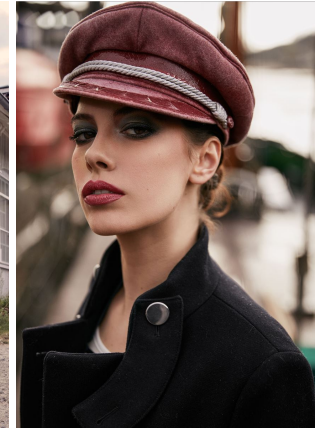

LESLIE

M4
MODELS

LESLIE

GRÖSSE 172 OBERWEITE 81
TAILLE 61 HÜFTE 90
SCHUHE 38 HAARE **BRAUN**
AUGEN **BRAUN**

HEIGHT 5' 7.5" BUST 32"
WAIST 24" HIPS 35"
SHOES 6.5 HAIR **BROWN**
EYES **BROWN**

Hamburg +49 40 413 236 - 0 Berlin +49 30 616 606 - 6
www.m4models.de