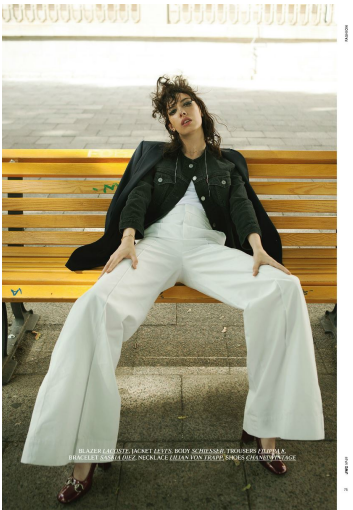

LESLIE

GRÖSSE **171** OBERWEITE **82**
TAILLE **61** HÜFTE **91**
SCHUHE **38** HAARE **BRAUN**
AUGEN **BRAUN**

M
MODELS

HEIGHT **5' 7"** BUST **32"**
WAIST **24"** HIPS **36"**
SHOES **6.5** HAIR **BROWN**
EYES **BROWN**

LESLIE

GRÖSSE 171 OBERWEITE 82
TAILLE 61 HÜFTE 91
SCHUHE 38 HAARE BRAUN
AUGEN BRAUN

M4
MODELS

HEIGHT 5' 7" BUST 32"
WAIST 24" HIPS 36"
SHOES 6.5 HAIR BROWN
EYES BROWN

LESLIE

GRÖSSE **171** OBERWEITE **82**
TAILLE **61** HÜFTE **91**
SCHUHE **38** HAARE **BRAUN**
AUGEN **BRAUN**

M4
MODELS

HEIGHT **5' 7"** BUST **32"**
WAIST **24"** HIPS **36"**
SHOES **6.5** HAIR **BROWN**
EYES **BROWN**