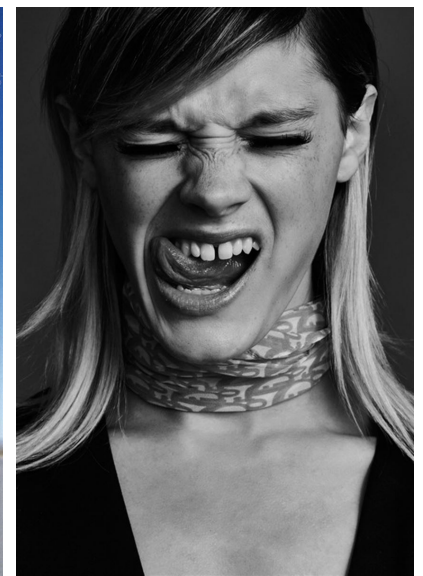

LEILA GOLDKUHL

LEILA GOLDKUHL

GRÖSSE 180 OBERWEITE 86
 TAILLE 61 HÜFTE 89
 SCHUHE 38 HAARE **BLOND**
 AUGEN **GRÜN**

HEIGHT 5' 11" BUST 34"
 WAIST 24" HIPS 35"
 SHOES 7 HAIR **BLONDE**
 EYES **GREEN**

Hamburg +49 40 413 236 - 0 Berlin +49 30 616 606 - 6
www.m4models.de