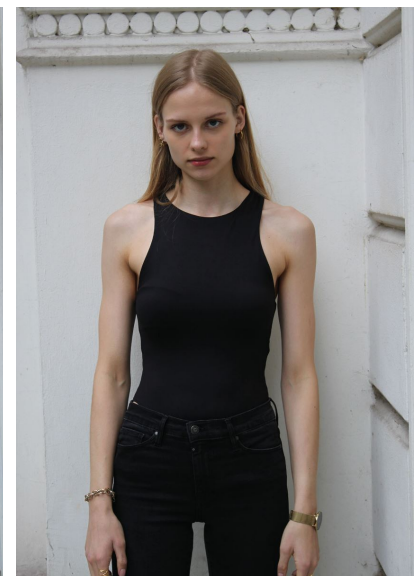

LEA T.

**M**  
MODELS

LEA T.

GRÖSSE 177 OBERWEITE 85  
TAILLE 63 HÜFTE 90  
SCHUHE 39 HAARE **BLOND**  
AUGEN **BLAU**

HEIGHT 5' 9.5" BUST 33"  
WAIST 24" HIPS 35"  
SHOES 8 HAIR **BLONDE**  
EYES **BLUE**