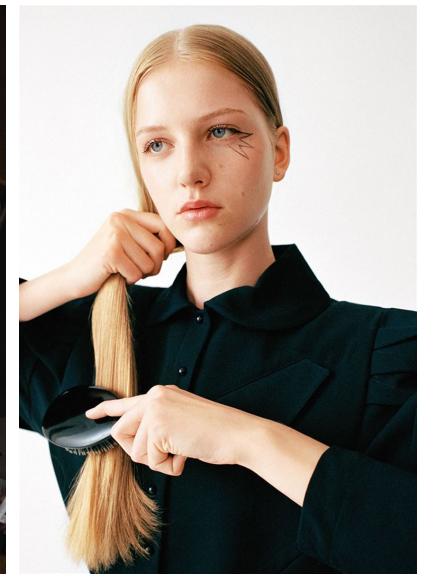

LEA-FELICE

M4
MODELS

LEA-FELICE

GRÖSSE 177 OBERWEITE 80
TAILLE 60 HÜFTE 89
SCHUHE 40 HAARE **BLOND**
AUGEN **BLAU**

HEIGHT 5' 9.5" BUST 31"
WAIST 23" HIPS 35"
SHOES 9 HAIR **BLONDE**
EYES **BLUE**

Hamburg +49 40 413 236 - 0 Berlin +49 30 616 606 - 6
www.m4models.de