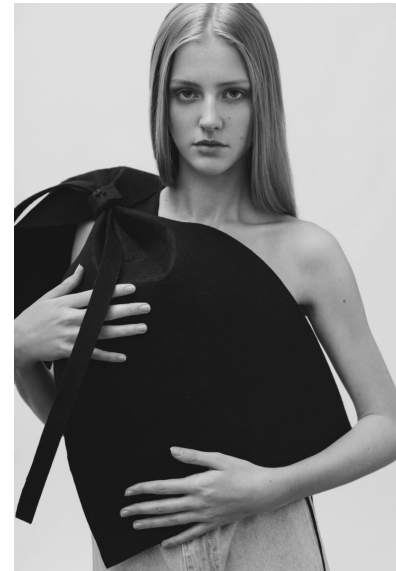

LEA-FELICE

M4
MODELS

LEA-FELICE

GRÖSSE 177 OBERWEITE 80
TAILLE 60 HÜFTE 89
SCHUHE 40 HAARE **BLOND**
AUGEN **BLAU**

HEIGHT 5' 9.5" BUST 31"
WAIST 23" HIPS 35"
SHOES 9 HAIR **BLONDE**
EYES **BLUE**

Hamburg +49 40 413 236 - 0 Berlin +49 30 616 606 - 6
www.m4models.de