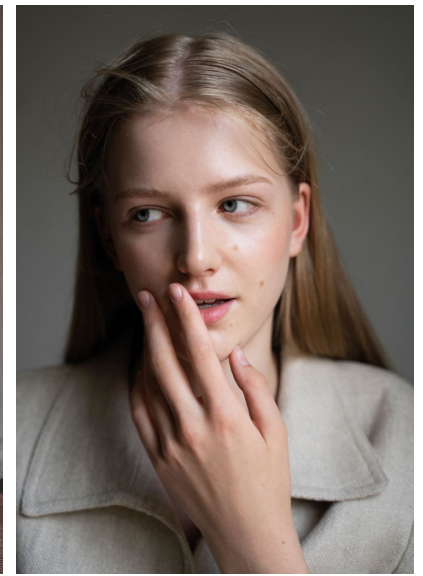

LEA-FELICE

M4
MODELS

LEA-FELICE

GRÖSSE 177 OBERWEITE 83
TAILLE 60 HÜFTE 87
SCHUHE 41 HAARE **BLOND**
AUGEN **BLAU**

HEIGHT 5' 9.5" BUST 32"
WAIST 23" HIPS 34"
SHOES 10 HAIR **BLONDE**
EYES **BLUE**

Hamburg +49 40 413 236 - 0 Berlin +49 30 616 606 - 6
www.m4models.de