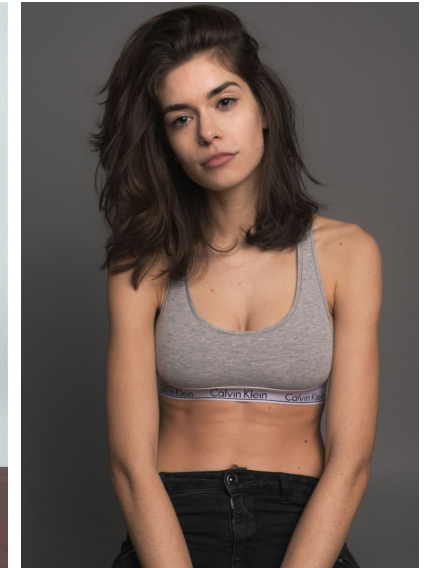

LEA

**M4**  
MODELS

LEA

GRÖSSE **180** OBERWEITE **91**  
TAILLE **63** HÜFTE **91**  
SCHUHE **41** HAARE **DUNKELBRAUN**  
AUGEN **BLAU**

HEIGHT **5' 11"** BUST **36"**  
WAIST **24"** HIPS **36"**  
SHOES **9.5** HAIR **DARK BROWN**  
EYES **BLUE**