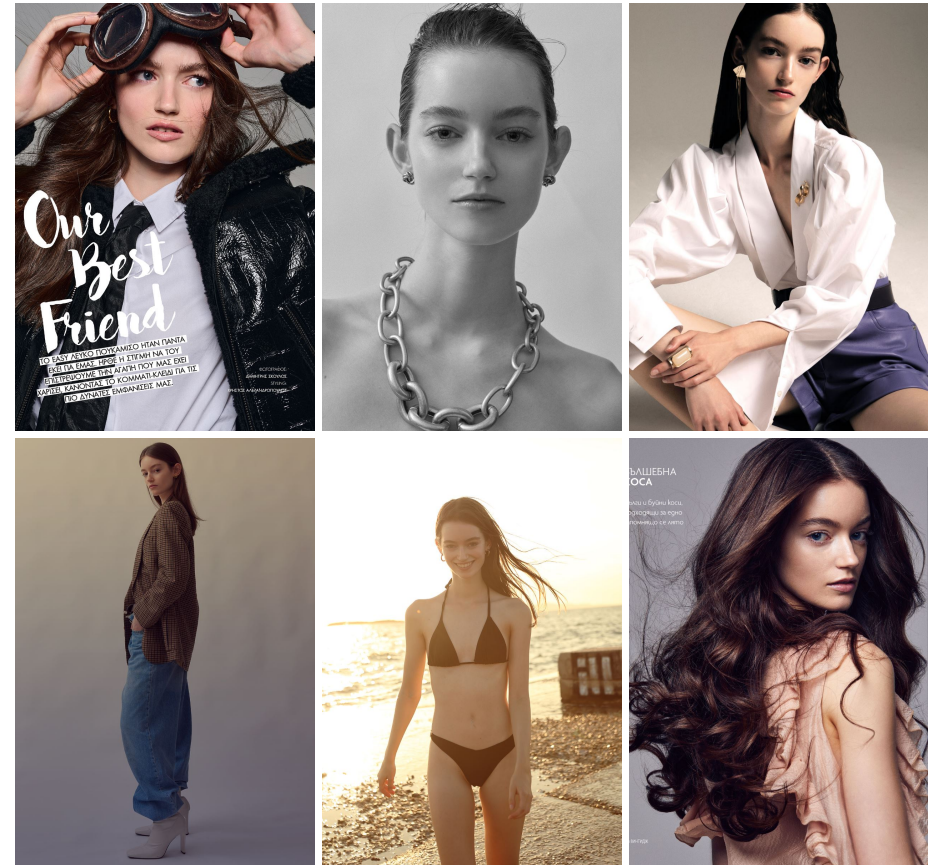

LAURA SCHWERIN

LAURA SCHWERIN

GRÖSSE 171 OBERWEITE 76  
TAILLE 59 HÜFTE 88  
SCHUHE 38 HAARE **DUNKELBRAUN**  
AUGEN **BLAU**

HEIGHT 5' 7" BUST 30"  
WAIST 23" HIPS 35"  
SHOES 6.5 HAIR **DARK BROWN**  
EYES **BLUE**