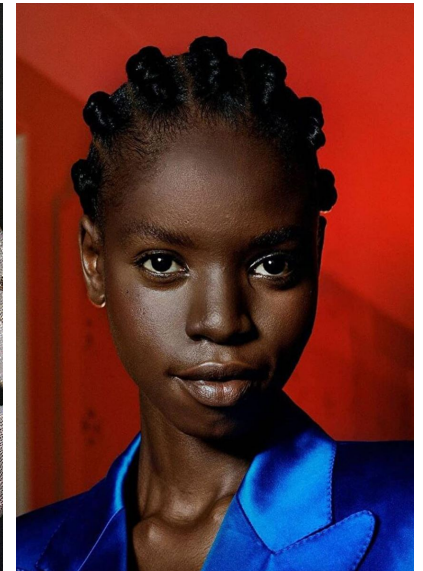

LAMICH KIRABO

LAMICH KIRABO

GRÖSSE 178 OBERWEITE 77  
TAILLE 57 HÜFTE 88  
SCHUHE 41 HAARE SCHWARZ  
AUGEN BRAUN

HEIGHT 5' 10" BUST 30"  
WAIST 22" HIPS 35"  
SHOES 9.5 HAIR BLACK  
EYES BROWN

Hamburg +49 40 413 236 - 0 Berlin +49 30 616 606 - 6  
[www.m4models.de](http://www.m4models.de)