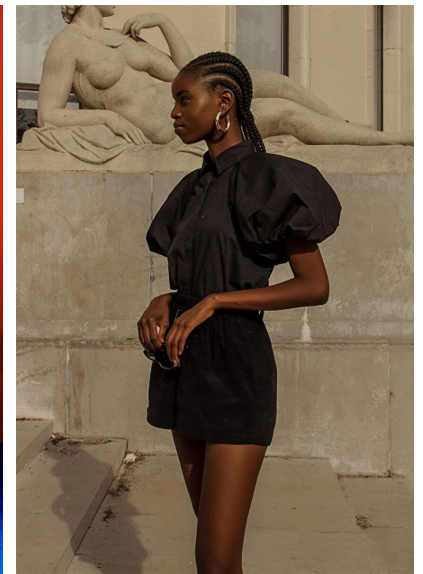

LAMICH KIRABO

LAMICH KIRABO

GRÖSSE **178** OBERWEITE **77**  
TAILLE **57** HÜFTE **88**  
SCHUHE **41** HAARE **SCHWARZ**  
AUGEN **BRAUN**

HEIGHT **5' 10"** BUST **30"**  
WAIST **22"** HIPS **35"**  
SHOES **9.5** HAIR **BLACK**  
EYES **BROWN**