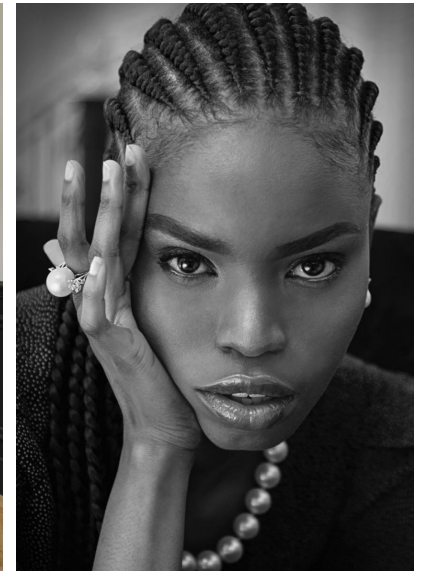

LAMICH KIRABO

LAMICH KIRABO

GRÖSSE **178** OBERWEITE **77**  
TAILLE **57** HÜFTE **88**  
SCHUHE **41** HAARE **SCHWARZ**  
AUGEN **BRAUN**

HEIGHT **5' 10"** BUST **30"**  
WAIST **22"** HIPS **35"**  
SHOES **9.5** HAIR **BLACK**  
EYES **BROWN**