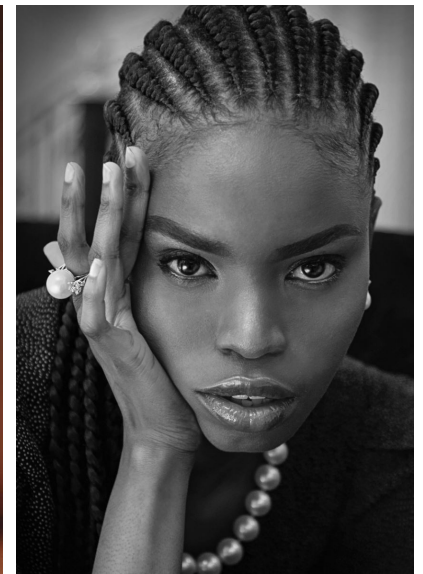

LAMICH KIRABO

LAMICH KIRABO

GRÖSSE 178 OBERWEITE 77  
TAILLE 57 HÜFTE 88  
SCHUHE 41 HAARE SCHWARZ  
AUGEN BRAUN

HEIGHT 5' 10" BUST 30"  
WAIST 22" HIPS 35"  
SHOES 9.5 HAIR BLACK  
EYES BROWN

Hamburg +49 40 413 236 - 0 Berlin +49 30 616 606 - 6  
[www.m4models.de](http://www.m4models.de)