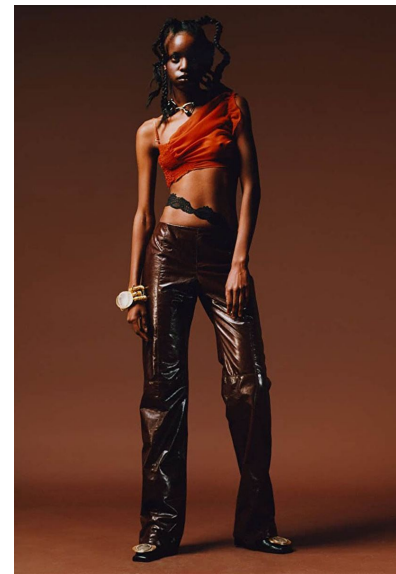

LAMICH KIRABO

LAMICH KIRABO

GRÖSSE 178 OBERWEITE 77
TAILLE 57 HÜFTE 88
SCHUHE 41 HAARE **SCHWARZ**
AUGEN **BRAUN**

HEIGHT 5' 10" BUST 30"
WAIST 22" HIPS 35"
SHOES 9.5 HAIR **BLACK**
EYES **BROWN**

Hamburg +49 40 413 236 - 0 Berlin +49 30 616 606 - 6
www.m4models.de