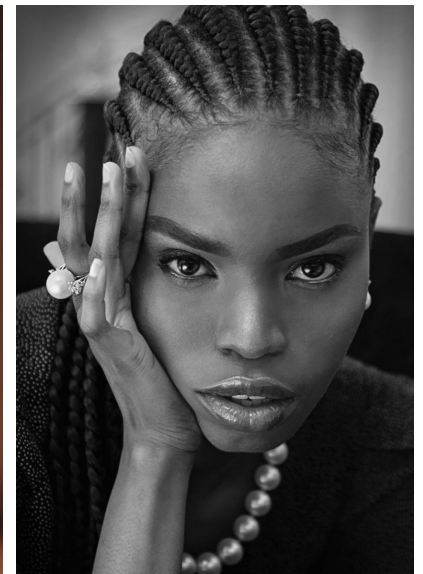

LAMICH KIRABO

LAMICH KIRABO

GRÖSSE 178 OBERWEITE 77
TAILLE 57 HÜFTE 88
SCHUHE 41 HAARE **SCHWARZ**
AUGEN **BRAUN**

HEIGHT 5' 10" BUST 30"
WAIST 22" HIPS 35"
SHOES 9.5 HAIR **BLACK**
EYES **BROWN**

Hamburg +49 40 413 236 - 0 Berlin +49 30 616 606 - 6
www.m4models.de