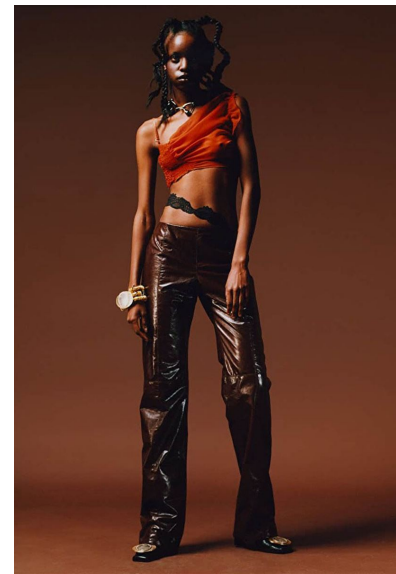

LAMICH KIRABO

LAMICH KIRABO

GRÖSSE 178 OBERWEITE 77  
TAILLE 57 HÜFTE 88  
SCHUHE 41 HAARE SCHWARZ  
AUGEN BRAUN

HEIGHT 5' 10" BUST 30"  
WAIST 22" HIPS 35"  
SHOES 9.5 HAIR BLACK  
EYES BROWN

Hamburg +49 40 413 236 - 0 Berlin +49 30 616 606 - 6  
[www.m4models.de](http://www.m4models.de)