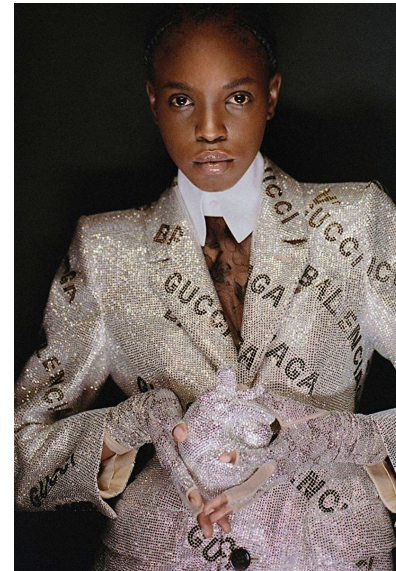

LAMICH KIRABO

LAMICH KIRABO

GRÖSSE 178 OBERWEITE 77  
TAILLE 57 HÜFTE 88  
SCHUHE 41 HAARE SCHWARZ  
AUGEN BRAUN

HEIGHT 5' 10" BUST 30"  
WAIST 22" HIPS 35"  
SHOES 9.5 HAIR BLACK  
EYES BROWN

Hamburg +49 40 413 236 - 0 Berlin +49 30 616 606 - 6  
[www.m4models.de](http://www.m4models.de)