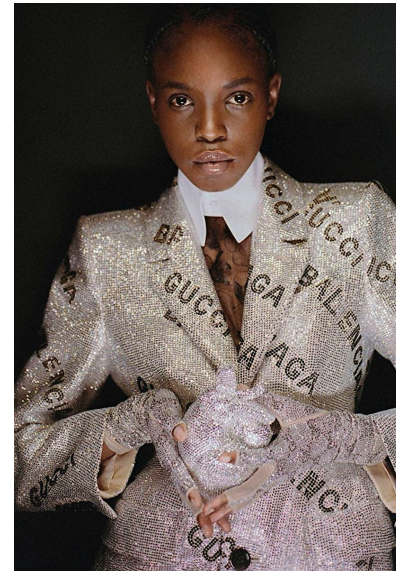

LAMICH KIRABO

LAMICH KIRABO

GRÖSSE 178 OBERWEITE 77
TAILLE 57 HÜFTE 88
SCHUHE 41 HAARE **SCHWARZ**
AUGEN **BRAUN**

HEIGHT 5' 10" BUST 30"
WAIST 22" HIPS 35"
SHOES 9.5 HAIR **BLACK**
EYES **BROWN**

Hamburg +49 40 413 236 - 0 Berlin +49 30 616 606 - 6
www.m4models.de