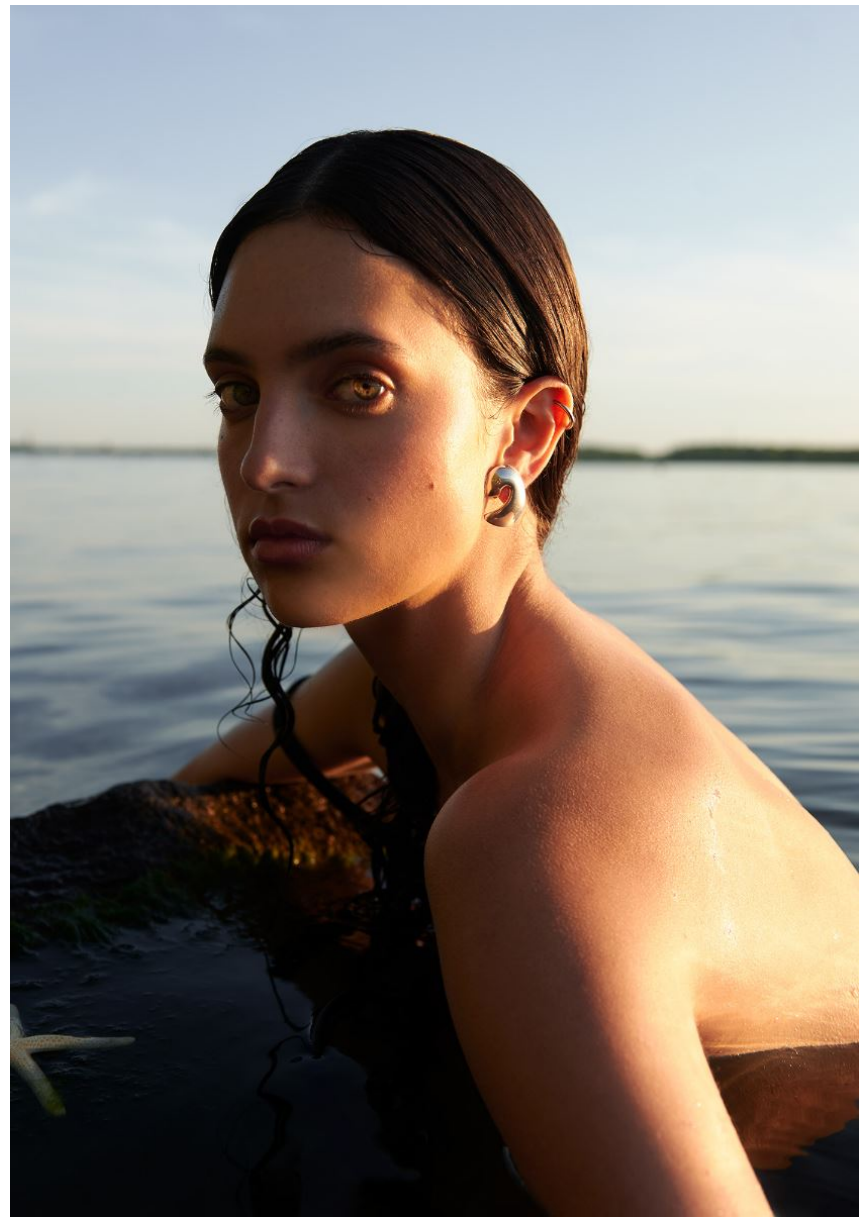

LAETITIA

LAETITIA

GRÖSSE **176** OBERWEITE **84**
TAILLE **61** HÜFTE **91**
SCHUHE **39** HAARE **BRAUN**
AUGEN **GRÜN**

Hamburg +49 40 413 236 - 0 Berlin +49 30 616 606 - 6
www.m4models.de

HEIGHT **5' 9"** BUST **33"**
WAIST **24"** HIPS **36"**
SHOES **8** HAIR **BROWN**
EYES **GREEN**

GRÖSSE **176** OBERWEITE **84**
TAILLE **61** HÜFTE **91**
SCHUHE **39** HAARE **BRAUN**
AUGEN **GRÜN**

LAETITIA

Hamburg +49 40 413 236 - 0 Berlin +49 30 616 606 - 6
www.m4models.de

HEIGHT **5' 9"** BUST **33"**
WAIST **24"** HIPS **36"**
SHOES **8** HAIR **BROWN**
EYES **GREEN**

GRÖSSE **176** OBERWEITE **84**
TAILLE **61** HÜFTE **91**
SCHUHE **39** HAARE **BRAUN**
AUGEN **GRÜN**

HEIGHT **5' 9"** BUST **33"**
WAIST **24"** HIPS **36"**
SHOES **8** HAIR **BROWN**
EYES **GREEN**