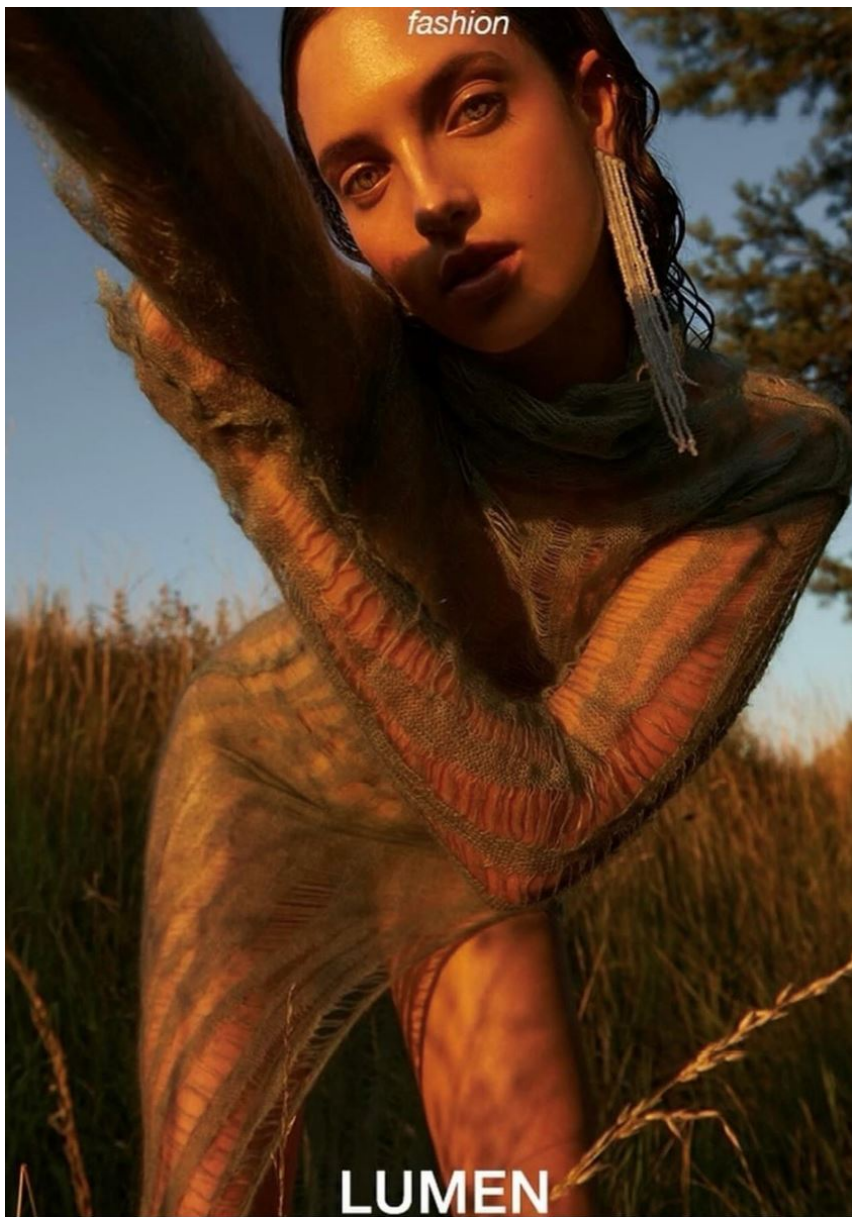

GRÖSSE **176** OBERWEITE **84**
TAILLE **61** HÜFTE **91**
SCHUHE **39** HAARE **BRAUN**
AUGEN **GRÜN**