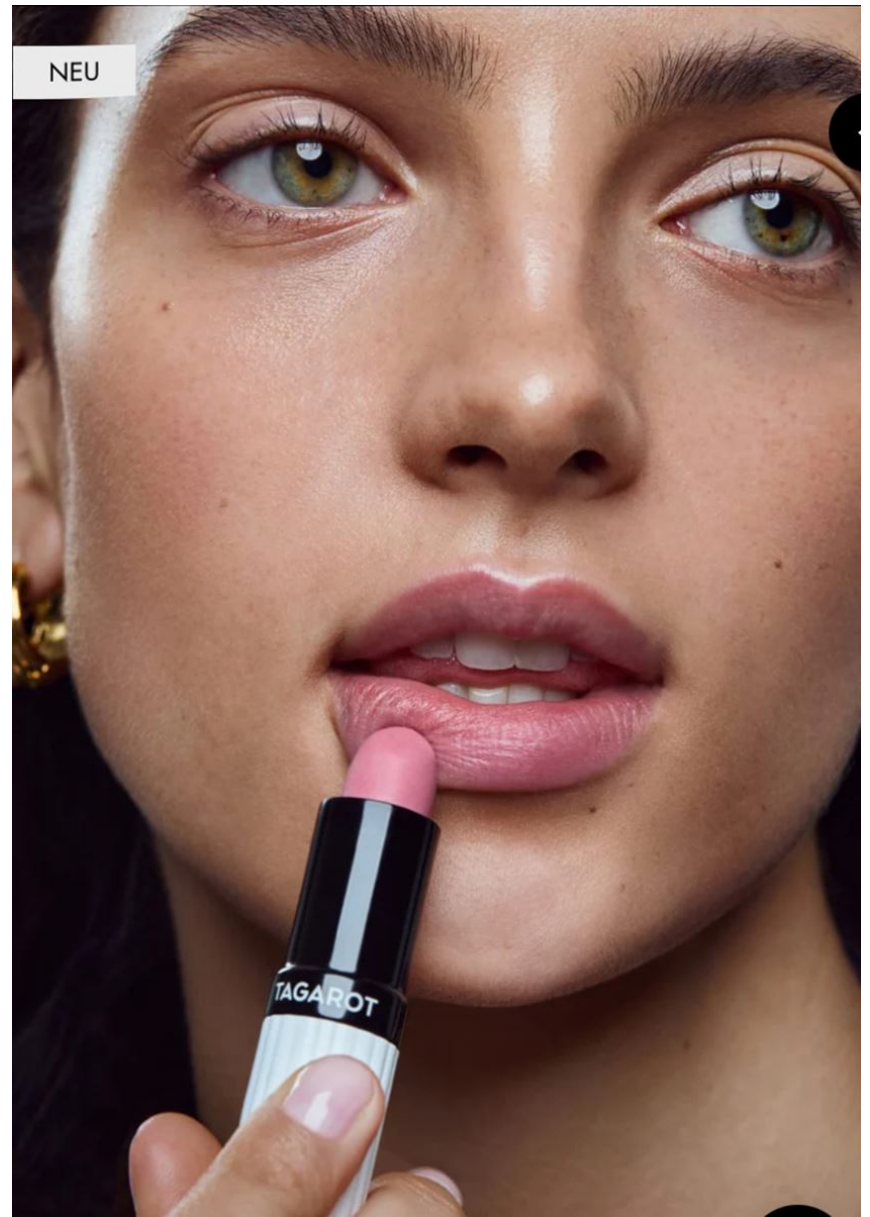

LAETITIA

LAETITIA

GRÖSSE **176** OBERWEITE **84**
TAILLE **61** HÜFTE **91**
SCHUHE **39** HAARE **BRAUN**
AUGEN **GRÜN**

Hamburg +49 40 413 236 - 0 Berlin +49 30 616 606 - 6
www.m4models.de

HEIGHT **5' 9"** BUST **33"**
WAIST **24"** HIPS **36"**
SHOES **8** HAIR **BROWN**
EYES **GREEN**