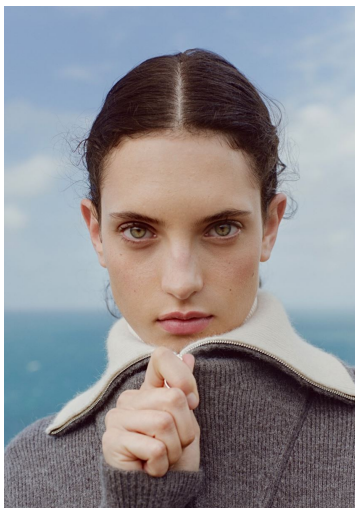

## LAETITIA

GRÖSSE **176** OBERWEITE **84**  
TAILLE **61** HÜFTE **91**  
SCHUHE **39** HAARE **BRAUN**  
AUGEN **GRÜN**

**M4**  
MODELS

HEIGHT **5' 9"** BUST **33"**  
WAIST **24"** HIPS **36"**  
SHOES **8** HAIR **BROWN**  
EYES **GREEN**

# LAETITIA

GRÖSSE 176 OBERWEITE 84  
TAILLE 61 HÜFTE 91  
SCHUHE 39 HAARE BRAUN  
AUGEN GRÜN

**M**  
MODELS

HEIGHT 5' 9" BUST 33"  
WAIST 24" HIPS 36"  
SHOES 8 HAIR BROWN  
EYES GREEN