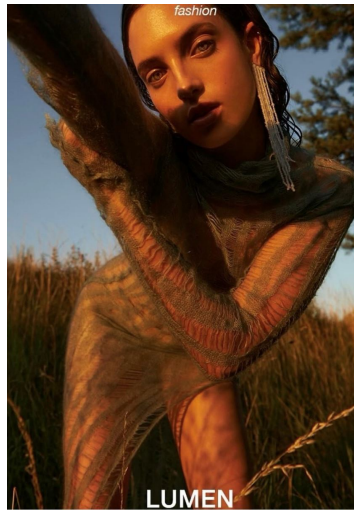

## LAETITIA

GRÖSSE **176** OBERWEITE **84**  
TAILLE **61** HÜFTE **91**  
SCHUHE **39** HAARE **BRAUN**  
AUGEN **GRÜN**

**M4**  
MODELS

HEIGHT **5' 9"** BUST **33"**  
WAIST **24"** HIPS **36"**  
SHOES **8** HAIR **BROWN**  
EYES **GREEN**

# LAETITIA

GRÖSSE 176 OBERWEITE 84  
TAILLE 61 HÜFTE 91  
SCHUHE 39 HAARE BRAUN  
AUGEN GRÜN

**M**  
MODELS

HEIGHT 5' 9" BUST 33"  
WAIST 24" HIPS 36"  
SHOES 8 HAIR BROWN  
EYES GREEN