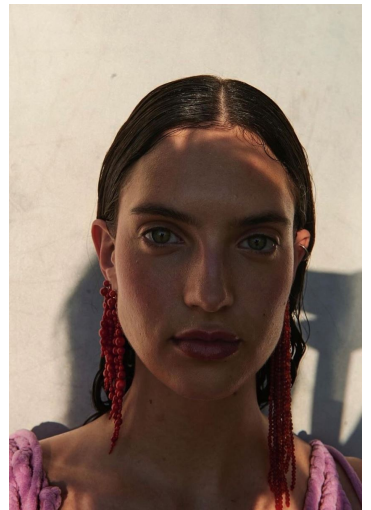

## LAETITIA

GRÖSSE **176** OBERWEITE **84**  
TAILLE **61** HÜFTE **91**  
SCHUHE **39** HAARE **BRAUN**  
AUGEN **GRÜN**

**M4**  
MODELS

HEIGHT **5' 9"** BUST **33"**  
WAIST **24"** HIPS **36"**  
SHOES **8** HAIR **BROWN**  
EYES **GREEN**

# LAETITIA

GRÖSSE 176 OBERWEITE 84  
TAILLE 61 HÜFTE 91  
SCHUHE 39 HAARE BRAUN  
AUGEN GRÜN

**M**  
MODELS

HEIGHT 5' 9" BUST 33"  
WAIST 24" HIPS 36"  
SHOES 8 HAIR BROWN  
EYES GREEN