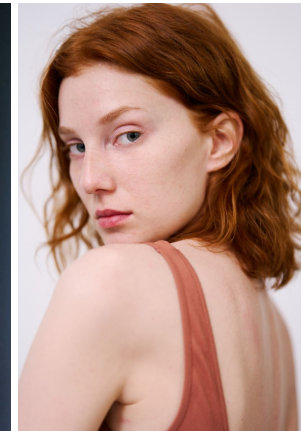

KOTRYNA B

M
MODELS

PRADA
WALLETS

KOTRYNA B

GRÖSSE 177 OBERWEITE 82
TAILLE 62 HÜFTE 90
SCHUHE 41 HAARE **ROT-BRAUN**
AUGEN **BLAU-GRÜN**

HEIGHT 5' 9.5" BUST 32"
WAIST 24" HIPS 35"
SHOES 10 HAIR **AUBURN**
EYES **BLUE-GREEN**