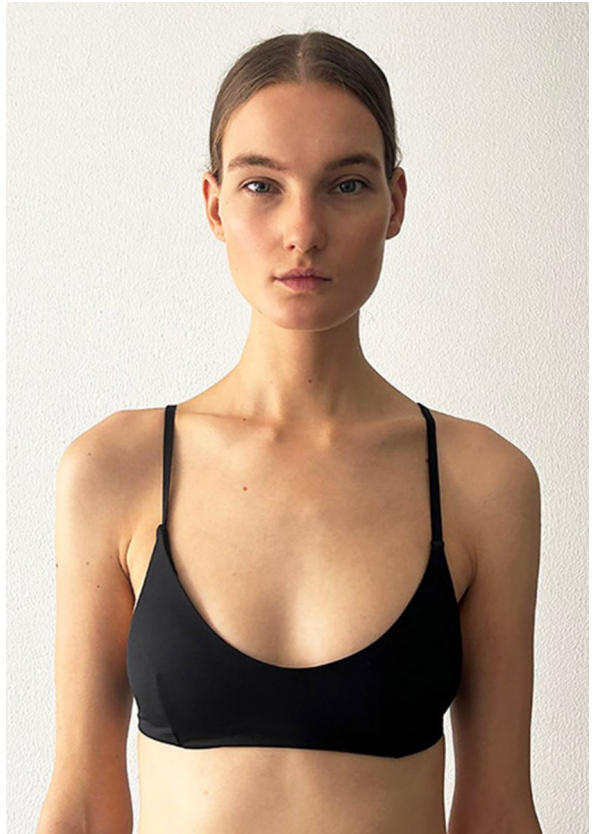

KIRSI

GRÖSSE **182** OBERWEITE **81**
TAILLE **60** HÜFTE **93**
SCHUHE **42** HAARE **BRAUN**
AUGEN **GRÜN**

M4
MODELS

HEIGHT **5' 11.5"** BUST **32"**
WAIST **23"** HIPS **36"**
SHOES **10.5** HAIR **BROWN**
EYES **GREEN**