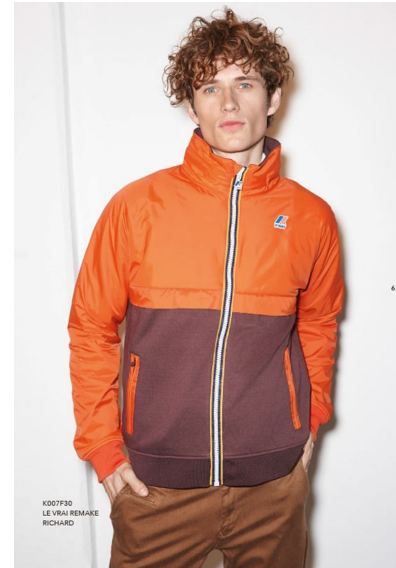

KIPRAS

**M4**  
MODELS

KIPRAS

GRÖSSE **186** OBERWEITE **94**  
TAILLE **75** HÜFTE **92**  
SCHUHE **44** HAARE **BRAUN**  
AUGEN **BLAU**

HEIGHT **6' 1"** BUST **37"**  
WAIST **29"** HIPS **36"**  
SHOES **10.5** HAIR **BROWN**  
EYES **BLUE**