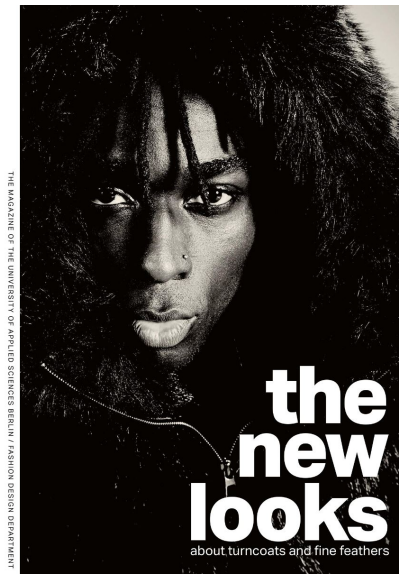

KINGSLEY

M4
MODELS

KINGSLEY

GRÖSSE **188** OBERWEITE **96**
TAILLE **75** HÜFTE **96**
SCHUHE **45** HAARE **SCHWARZ**
AUGEN **BRAUN**

HEIGHT **6' 2"** BUST **38"**
WAIST **29"** HIPS **38"**
SHOES **12** HAIR **BLACK**
EYES **BROWN**