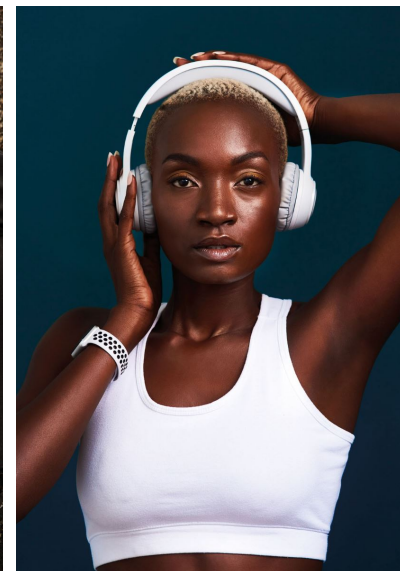

KENDI KIMATHI

KENDI KIMATHI

GRÖSSE 178 OBERWEITE 85
TAILLE 62 HÜFTE 93
SCHUHE 41 HAARE **BLOND**
AUGEN **BRAUN**

HEIGHT 5' 10" BUST 33"
WAIST 24" HIPS 36"
SHOES 9.5 HAIR **BLONDE**
EYES **BROWN**

Hamburg +49 40 413 236 - 0 Berlin +49 30 616 606 - 6
www.m4models.de