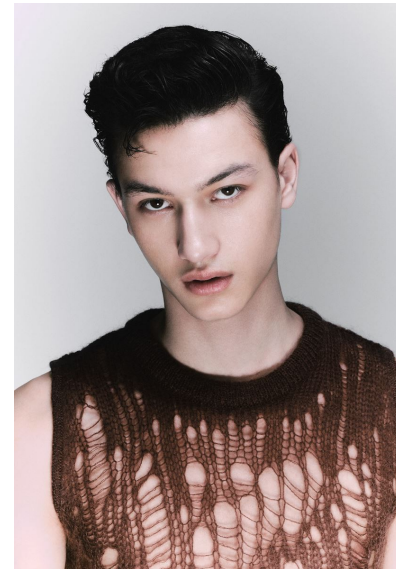

KEANU PAULI

DIOR

KEANU PAULI

GRÖSSE 186 OBERWEITE 89
TAILLE 73 HÜFTE 91
SCHUHE 43 HAARE DUNKELBRAUN
AUGEN BRAUN

HEIGHT 6' 1" BUST 35"
WAIST 28" HIPS 36"
SHOES 10 HAIR DARK BROWN
EYES BROWN