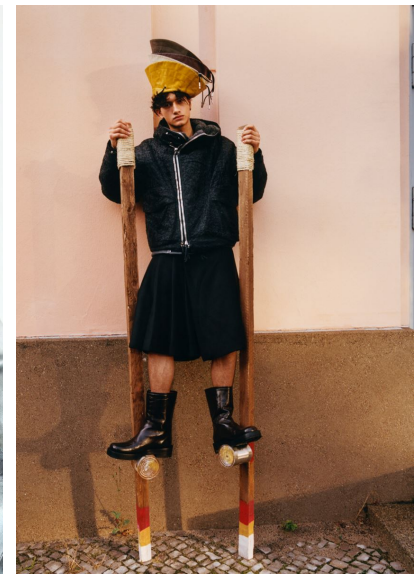

KEANU PAULI

KEANU PAULI

GRÖSSE **186** OBERWEITE **89**
TAILLE **73** HÜFTE **91**
SCHUHE **43** HAARE **DUNKELBRAUN**
AUGEN **BRAUN**

HEIGHT **6' 1"** BUST **35"**
WAIST **28"** HIPS **36"**
SHOES **10** HAIR **DARK BROWN**
EYES **BROWN**