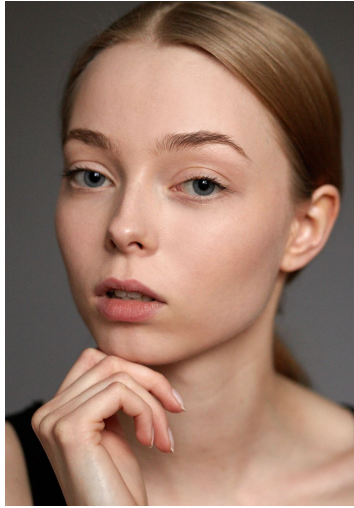

KATHARINA SIEVERS

GRÖSSE **176** OBERWEITE **78**
TAILLE **59** HÜFTE **87**
SCHUHE **37** HAARE **BLOND**
AUGEN **BLAU**

M4
MODELS

HEIGHT **5' 9"** BUST **30"**
WAIST **23"** HIPS **34"**
SHOES **5.5** HAIR **BLONDE**
EYES **BLUE**

KATHARINA SIEVERS

GRÖSSE **176** OBERWEITE **78**
TAILLE **59** HÜFTE **87**
SCHUHE **37** HAARE **BLOND**
AUGEN **BLAU**

HEIGHT **5' 9"** BUST **30"**
WAIST **23"** HIPS **34"**
SHOES **5.5** HAIR **BLONDE**
EYES **BLUE**