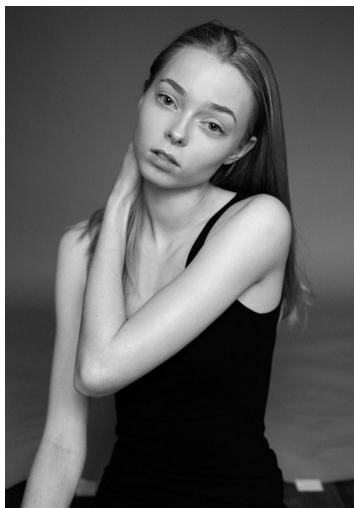

KATHARINA SIEVERS

GRÖSSE **176** OBERWEITE **78**
TAILLE **59** HÜFTE **87**
SCHUHE **37** HAARE **BLOND**
AUGEN **BLAU**

M4
MODELS

HEIGHT **5' 9"** BUST **30"**
WAIST **23"** HIPS **34"**
SHOES **5.5** HAIR **BLONDE**
EYES **BLUE**

KATHARINA SIEVERS

GRÖSSE **176** OBERWEITE **78**
TAILLE **59** HÜFTE **87**
SCHUHE **37** HAARE **BLOND**
AUGEN **BLAU**

HEIGHT **5' 9"** BUST **30"**
WAIST **23"** HIPS **34"**
SHOES **5.5** HAIR **BLONDE**
EYES **BLUE**