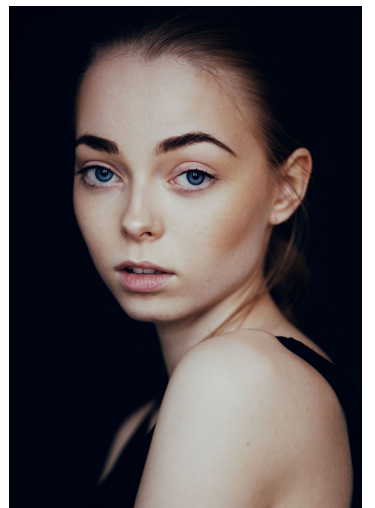

KATHARINA SIEVERS

GRÖSSE **176** OBERWEITE **78**
TAILLE **59** HÜFTE **87**
SCHUHE **37** HAARE **BLOND**
AUGEN **BLAU**

M4
MODELS

HEIGHT **5' 9"** BUST **30"**
WAIST **23"** HIPS **34"**
SHOES **5.5** HAIR **BLONDE**
EYES **BLUE**

KATHARINA SIEVERS

GRÖSSE **176** OBERWEITE **78**
TAILLE **59** HÜFTE **87**
SCHUHE **37** HAARE **BLOND**
AUGEN **BLAU**

HEIGHT **5' 9"** BUST **30"**
WAIST **23"** HIPS **34"**
SHOES **5.5** HAIR **BLONDE**
EYES **BLUE**