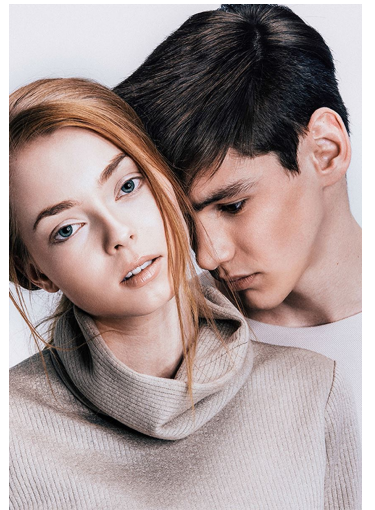

KATHARINA SIEVERS

GRÖSSE **176** OBERWEITE **78**
TAILLE **59** HÜFTE **87**
SCHUHE **37** HAARE **BLOND**
AUGEN **BLAU**

M4
MODELS

HEIGHT **5' 9"** BUST **30"**
WAIST **23"** HIPS **34"**
SHOES **5.5** HAIR **BLONDE**
EYES **BLUE**

KATHARINA SIEVERS

GRÖSSE **176** OBERWEITE **78**
TAILLE **59** HÜFTE **87**
SCHUHE **37** HAARE **BLOND**
AUGEN **BLAU**

HEIGHT **5' 9"** BUST **30"**
WAIST **23"** HIPS **34"**
SHOES **5.5** HAIR **BLONDE**
EYES **BLUE**