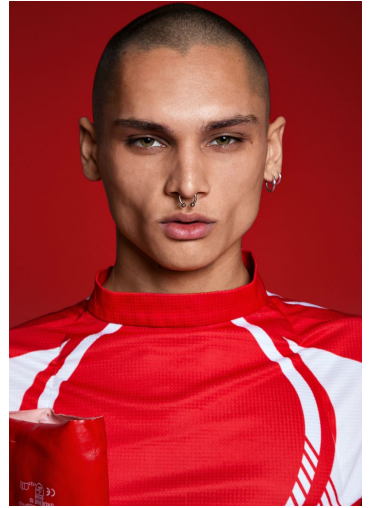

KASPAR

GRÖSSE **186** OBERWEITE **93**
TAILLE **73** HÜFTE **96**
SCHUHE **44** HAARE **DUNKELBRAUN**
AUGEN **GRÜN**

M4
MODELS

HEIGHT **6' 1"** BUST **36"**
WAIST **28"** HIPS **38"**
SHOES **10.5** HAIR **DARK BROWN**
EYES **GREEN**