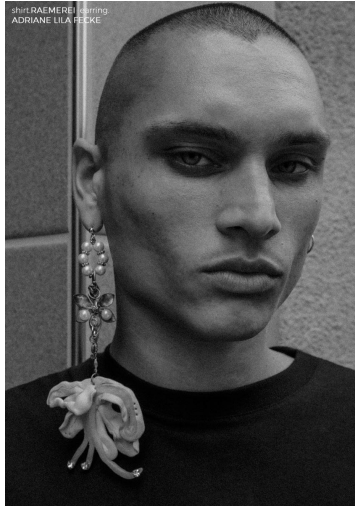

KASPAR

GRÖSSE **186** OBERWEITE **93**
TAILLE **73** HÜFTE **96**
SCHUHE **44** HAARE **DUNKELBRAUN**
AUGEN **GRÜN**

M4
MODELS

HEIGHT **6' 1"** BUST **36"**
WAIST **28"** HIPS **38"**
SHOES **10.5** HAIR **DARK BROWN**
EYES **GREEN**