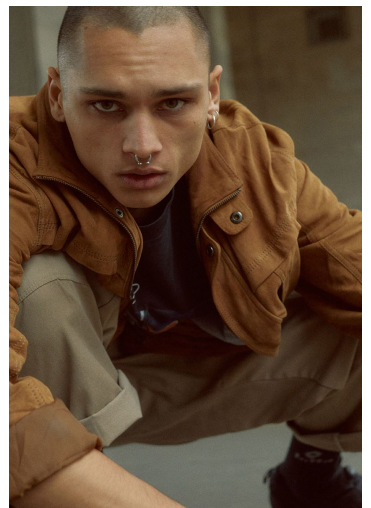

KASPAR

GRÖSSE **186** OBERWEITE **93**
TAILLE **73** HÜFTE **96**
SCHUHE **44** HAARE **DUNKELBRAUN**
AUGEN **GRÜN**

M4
MODELS

HEIGHT **6' 1"** BUST **36"**
WAIST **28"** HIPS **38"**
SHOES **10.5** HAIR **DARK BROWN**
EYES **GREEN**