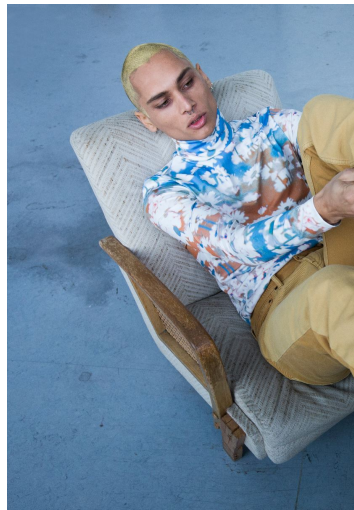

KASPAR

GRÖSSE **186** OBERWEITE **93**
TAILLE **73** HÜFTE **96**
SCHUHE **44** HAARE **DUNKELBRAUN**
AUGEN **GRÜN**

M4
MODELS

HEIGHT **6' 1"** BUST **36"**
WAIST **28"** HIPS **38"**
SHOES **10.5** HAIR **DARK BROWN**
EYES **GREEN**