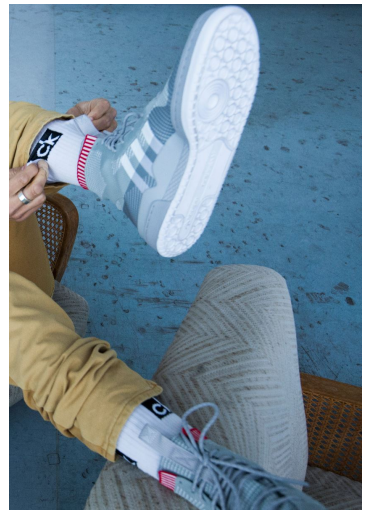

KASPAR

GRÖSSE **186** OBERWEITE **93**
TAILLE **73** HÜFTE **96**
SCHUHE **44** HAARE **DUNKELBRAUN**
AUGEN **GRÜN**

M4
MODELS

HEIGHT **6' 1"** BUST **36"**
WAIST **28"** HIPS **38"**
SHOES **10.5** HAIR **DARK BROWN**
EYES **GREEN**