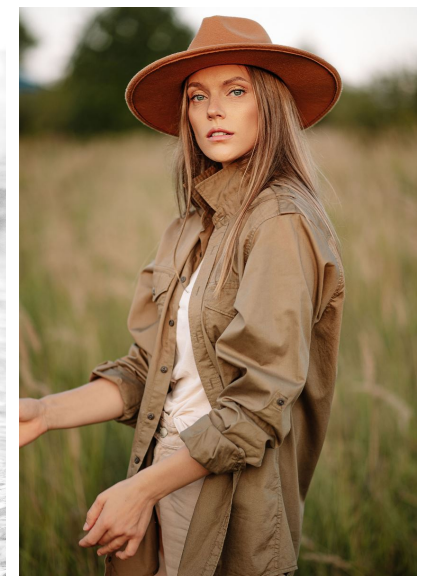

JUSTINA PAT

JUSTINA PAT

GRÖSSE 175 OBERWEITE 82
TAILLE 62 HÜFTE 91
SCHUHE 38 HAARE DUNKELBLOND
AUGEN GRÜN

HEIGHT 5' 9" BUST 32"
WAIST 24" HIPS 36"
SHOES 6.5 HAIR DARK BLONDE
EYES GREEN

Hamburg +49 40 413 236 - 0 Berlin +49 30 616 606 - 6
www.m4models.de