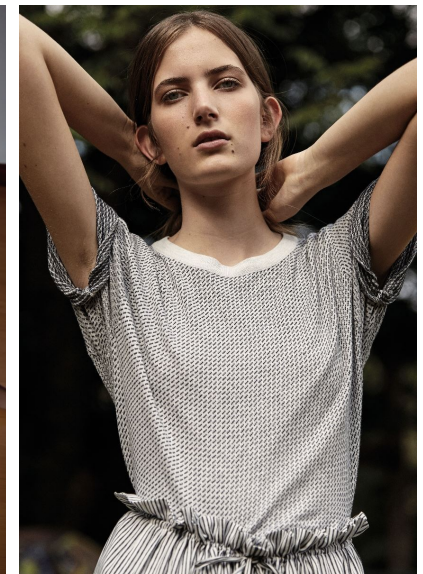

JULIANNA VEENIS

JULIANNA VEENIS

GRÖSSE **181** OBERWEITE **78**  
TAILLE **62** HÜFTE **92**  
SCHUHE **41** HAARE **BRAUN**  
AUGEN **BLAU-GRÜN**

HEIGHT **5' 11"** BUST **30"**  
WAIST **24"** HIPS **36"**  
SHOES **10** HAIR **BROWN**  
EYES **BLUE-GREEN**