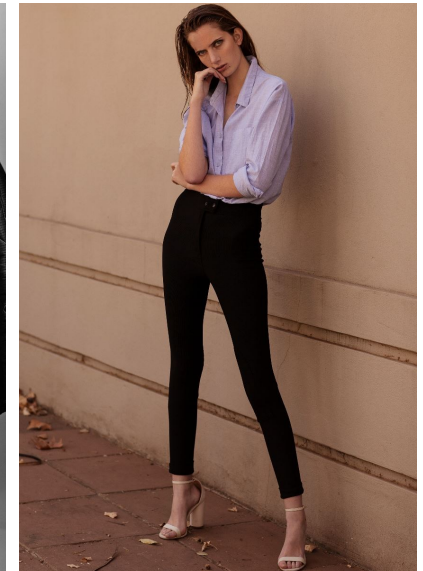

JULIANNA VEENIS

JULIANNA VEENIS

GRÖSSE **181** OBERWEITE **78**  
TAILLE **62** HÜFTE **92**  
SCHUHE **41** HAARE **BRAUN**  
AUGEN **BLAU-GRÜN**

HEIGHT **5' 11"** BUST **30"**  
WAIST **24"** HIPS **36"**  
SHOES **10** HAIR **BROWN**  
EYES **BLUE-GREEN**