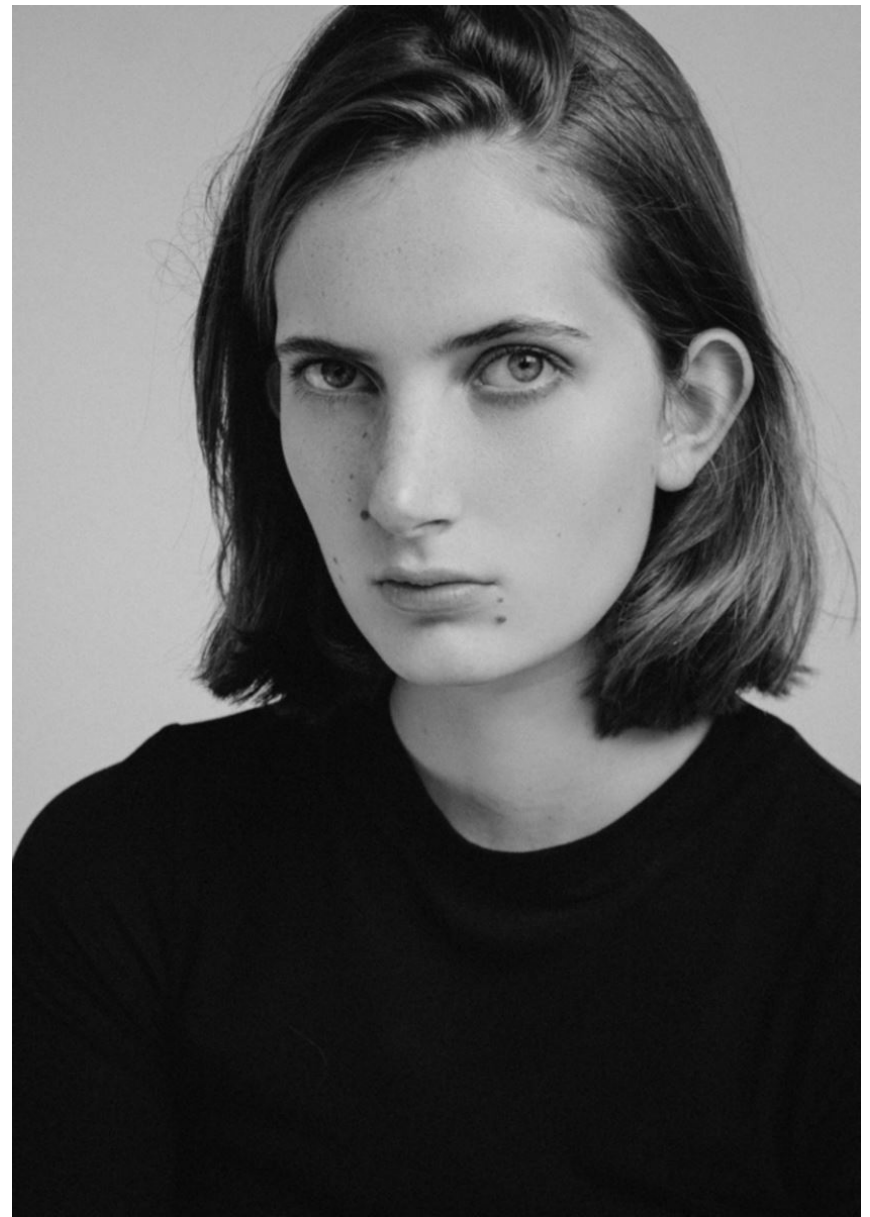

JULIANNA VEENIS

GRÖSSE **181** OBERWEITE **78**
TAILLE **62** HÜFTE **92**
SCHUHE **41** HAARE **BRAUN**
AUGEN **BLAU-GRÜN**

Hamburg +49 40 413 236 - 0 Berlin +49 30 616 606 - 6
www.m4models.de

HEIGHT **5' 11"** BUST **30"**
WAIST **24"** HIPS **36"**
SHOES **10** HAIR **BROWN**
EYES **BLUE-GREEN**