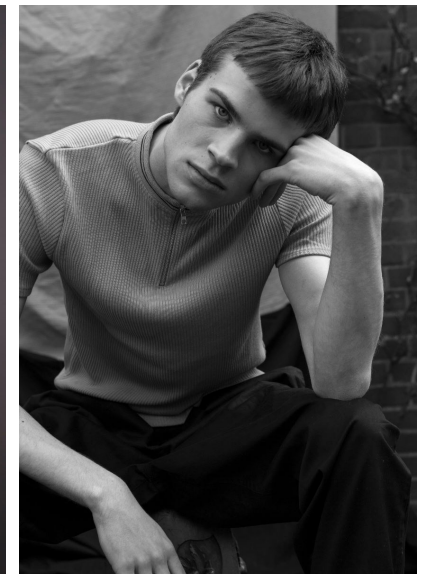

JOSS JOEL

JOSS JOEL

GRÖSSE **189** OBERWEITE **89**
TAILLE **69** HÜFTE **94**
SCHUHE **43** HAARE **DUNKELBLOND**
AUGEN **BLAU-GRÜN**

HEIGHT **6' 2"** BUST **35"**
WAIST **27"** HIPS **37"**
SHOES **10** HAIR **DARK BLONDE**
EYES **BLUE-GREEN**