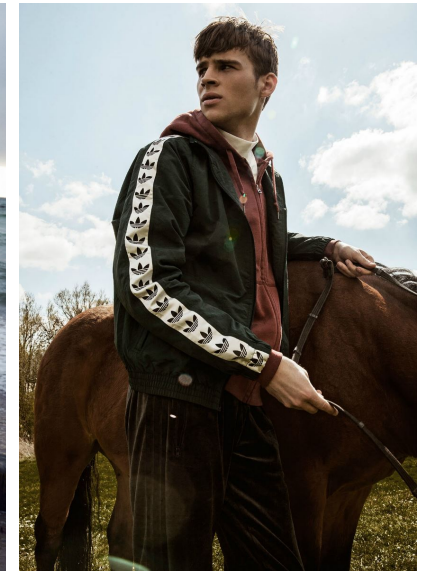

JOSS JOEL

JOSS JOEL

GRÖSSE **189** OBERWEITE **89**
TAILLE **69** HÜFTE **94**
SCHUHE **43** HAARE **DUNKELBLOND**
AUGEN **BLAU-GRÜN**

HEIGHT **6' 2"** BUST **35"**
WAIST **27"** HIPS **37"**
SHOES **10** HAIR **DARK BLONDE**
EYES **BLUE-GREEN**