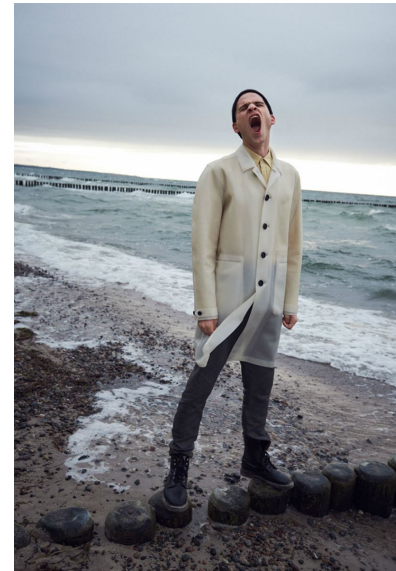

JOSS JOEL

JOSS JOEL

GRÖSSE **189** OBERWEITE **89**
TAILLE **69** HÜFTE **94**
SCHUHE **43** HAARE **DUNKELBLOND**
AUGEN **BLAU-GRÜN**

HEIGHT **6' 2"** BUST **35"**
WAIST **27"** HIPS **37"**
SHOES **10** HAIR **DARK BLONDE**
EYES **BLUE-GREEN**