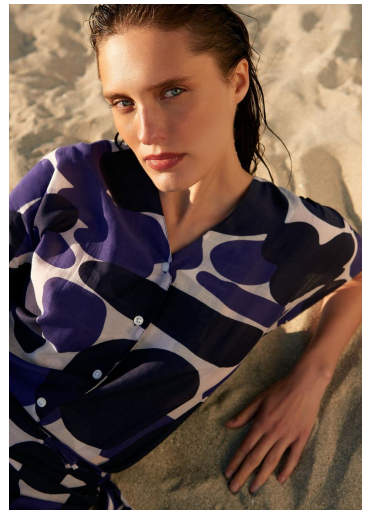

JO KRUK

GRÖSSE **177** OBERWEITE **82**
TAILLE **62** HÜFTE **88**
SCHUHE **39** HAARE **BRAUN**
AUGEN **BLAU-GRÜN**

M4
MODELS

HEIGHT **5' 9.5"** BUST **32"**
WAIST **24"** HIPS **35"**
SHOES **7.5** HAIR **BROWN**
EYES **BLUE-GREEN**