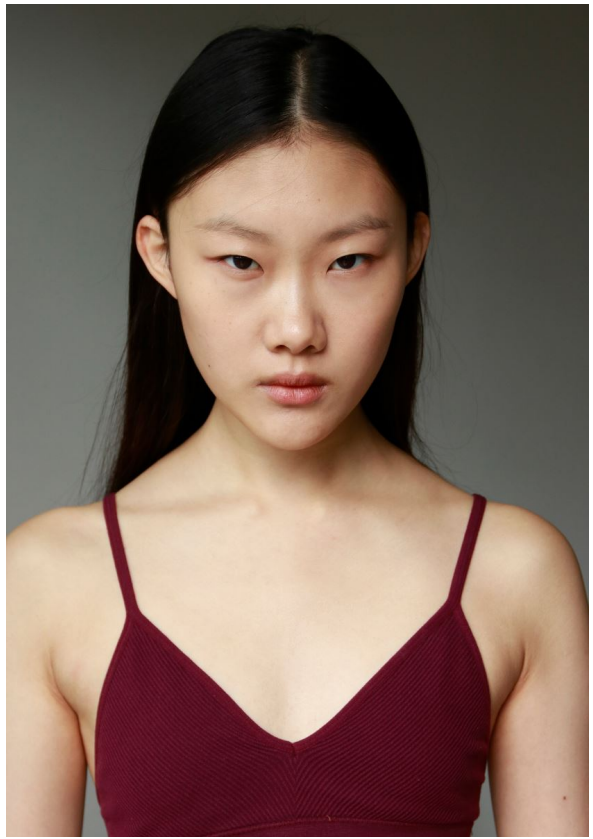

## JESSICA LIU

GRÖSSE **178** OBERWEITE **74**  
TAILLE **62** HÜFTE **91**  
SCHUHE **39** HAARE **SCHWARZ**  
AUGEN **BRAUN**

**M4**  
MODELS

HEIGHT **5' 10"** BUST **29"**  
WAIST **24"** HIPS **36"**  
SHOES **8** HAIR **BLACK**  
EYES **BROWN**