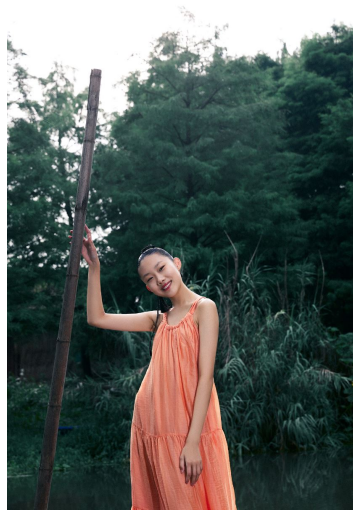

JESSICA LIU

GRÖSSE **178** OBERWEITE **74**
TAILLE **62** HÜFTE **91**
SCHUHE **39** HAARE **SCHWARZ**
AUGEN **BRAUN**

M4
MODELS

HEIGHT **5' 10"** BUST **29"**
WAIST **24"** HIPS **36"**
SHOES **8** HAIR **BLACK**
EYES **BROWN**

Wonderland. Wonderland.

JESSICA LIU

GRÖSSE 178 OBERWEITE 74
TAILLE 62 HÜFTE 91
SCHUHE 39 HAARE SCHWARZ
AUGEN BRAUN

HEIGHT 5' 10" BUST 29"
WAIST 24" HIPS 36"
SHOES 8 HAIR BLACK
EYES BROWN