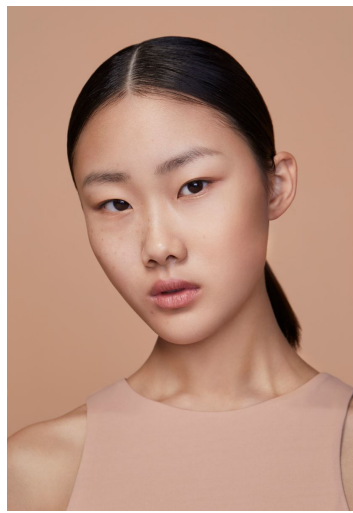

JESSICA LIU

GRÖSSE **178** OBERWEITE **74**
TAILLE **62** HÜFTE **91**
SCHUHE **39** HAARE **SCHWARZ**
AUGEN **BRAUN**

M4
MODELS

HEIGHT **5' 10"** BUST **29"**
WAIST **24"** HIPS **36"**
SHOES **8** HAIR **BLACK**
EYES **BROWN**

Wonderland. Wonderland.

JESSICA LIU

GRÖSSE 178 OBERWEITE 74
TAILLE 62 HÜFTE 91
SCHUHE 39 HAARE SCHWARZ
AUGEN BRAUN

HEIGHT 5' 10" BUST 29"
WAIST 24" HIPS 36"
SHOES 8 HAIR BLACK
EYES BROWN