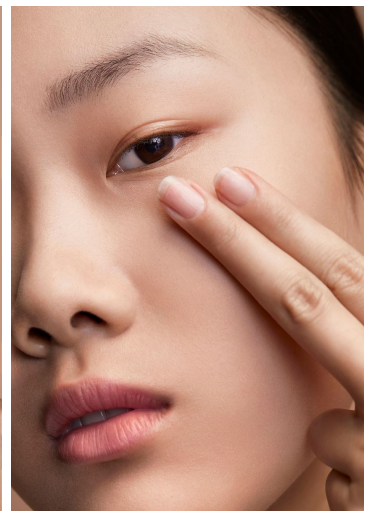

JESSICA LIU

GRÖSSE **178** OBERWEITE **74**
TAILLE **62** HÜFTE **91**
SCHUHE **39** HAARE **SCHWARZ**
AUGEN **BRAUN**

M4
MODELS

HEIGHT **5' 10"** BUST **29"**
WAIST **24"** HIPS **36"**
SHOES **8** HAIR **BLACK**
EYES **BROWN**

Wonderland. Wonderland.

JESSICA LIU

GRÖSSE 178 OBERWEITE 74
TAILLE 62 HÜFTE 91
SCHUHE 39 HAARE SCHWARZ
AUGEN BRAUN

HEIGHT 5' 10" BUST 29"
WAIST 24" HIPS 36"
SHOES 8 HAIR BLACK
EYES BROWN