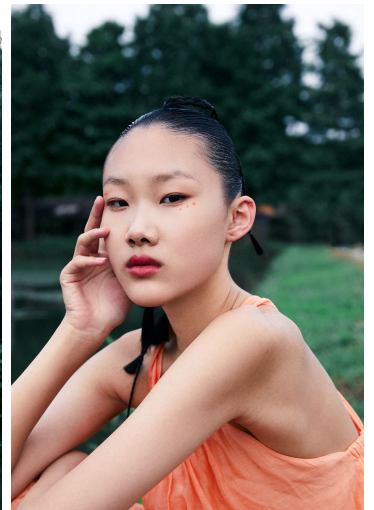

JESSICA LIU

GRÖSSE **178** OBERWEITE **74**
TAILLE **62** HÜFTE **91**
SCHUHE **39** HAARE **SCHWARZ**
AUGEN **BRAUN**

M4
MODELS

HEIGHT **5' 10"** BUST **29"**
WAIST **24"** HIPS **36"**
SHOES **8** HAIR **BLACK**
EYES **BROWN**

Wonderland. Wonderland.

JESSICA LIU

GRÖSSE 178 OBERWEITE 74
TAILLE 62 HÜFTE 91
SCHUHE 39 HAARE SCHWARZ
AUGEN BRAUN

HEIGHT 5' 10" BUST 29"
WAIST 24" HIPS 36"
SHOES 8 HAIR BLACK
EYES BROWN